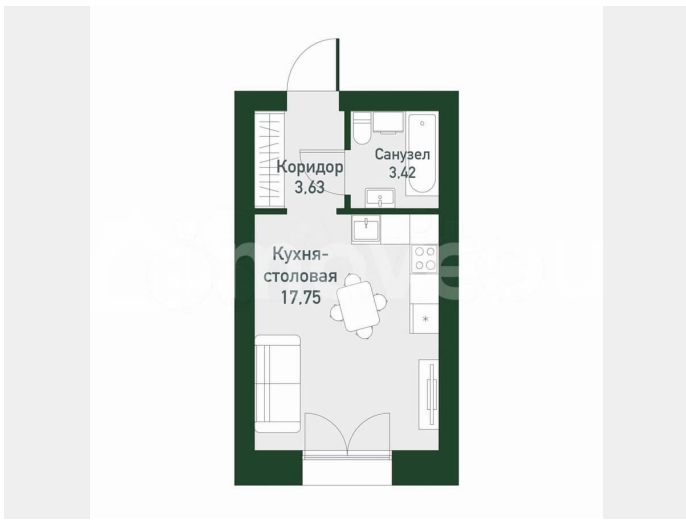

Move.ru - вся недвижимость России