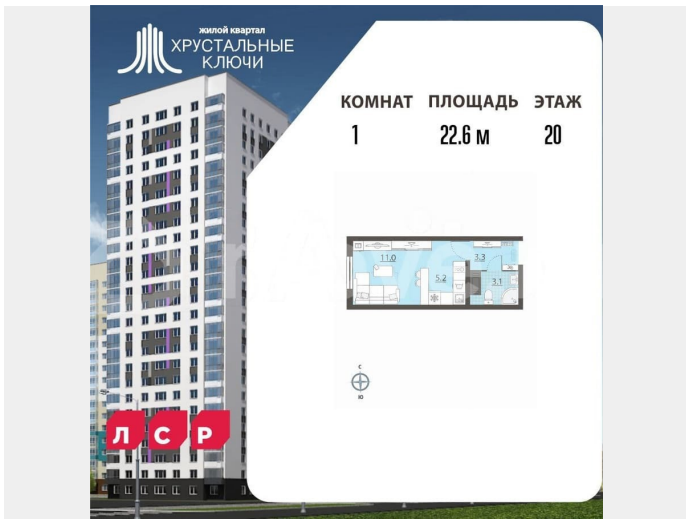

### Квартира

Общая площадь

22.3 м<sup>2</sup>

Этаж

20/25

### Описание

Продается студия, площадью 22.3 м<sup>2</sup> в монолитно-кирпичной новостройке. Возможен вариант покупки с использованием ипотечных средств, есть рассрочка. Жилая площадь 10.8 м<sup>2</sup>, кухня 5.2 м<sup>2</sup>, чистовая отделка. Раздельных санузлов - нет,

<https://sverdlovsk.move.ru/objects/92929785>  
13

**Отдел продаж, «Группа ЛСР» на  
Урале**

**89251234567**

для заметок

балконов - нет, лоджий - нет. Квартира располагается на 20 этаже 25-этажного дома в ЖК Хрустальные Ключи. Застройщик - ЛСР, сдача дома - IV квартал 2025 года, высота потолков 2.5 м. Парковка автомобилей - наземная. Инфраструктура: школа, детский сад, детские площадки, спортивные площадки, супермаркет. Жилой комплекс «Хрустальные ключи» — это место, куда хочется переехать. Здесь по утрам можно пить кофе с видом на сосновый лес. А по вечерам кататься на велосипедах по парку «Малый Исток» или заниматься спортом на территории физкультурно-оздоровительного комплекса «Факел», расположенного поблизости. В состав жилого комплекса «Хрустальные ключи» входит шесть панельных домов класса «комфорт» с разноцветными фасадами. Высота зданий варьируется от 9 до 25 этажей. «Хрустальные ключи» располагаются в юго-восточной части Екатеринбурга, в микрорайоне Компрессорный Октябрьского района, недалеко от Сибирского тракта и ЕКАД, примерно в 13 километрах от центра города. Рядом находятся сразу две платформы («Компрессорный завод» и «Исток»), от которых можно за полчаса доехать до железнодорожного вокзала «Екатеринбург-Пасс.». До центра Екатеринбурга от комплекса также можно доехать на нескольких автобусах и маршрутных такси. Позвоните и узнайте условия покупки прямо сейчас!