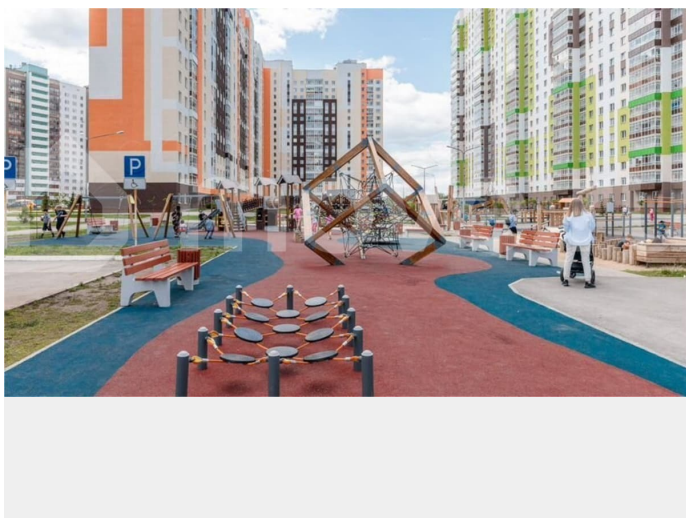

<https://sverdlovsk.move.ru/objects/92929785>  
13

**Отдел продаж, «Группа ЛСР» на  
Урале**

**89251234567**

для заметок

балконов - нет, лоджий - нет. Квартира располагается на 20 этаже 25-этажного дома в ЖК Хрустальные Ключи. Застройщик - ЛСР, сдача дома - IV квартал 2025 года, высота потолков 2.5 м. Парковка автомобилей - наземная. Инфраструктура: школа, детский сад, детские площадки, спортивные площадки, супермаркет. Жилой комплекс «Хрустальные ключи» — это место, куда хочется переехать. Здесь по утрам можно пить кофе с видом на сосновый лес. А по вечерам кататься на велосипедах по парку «Малый Исток» или заниматься спортом на территории физкультурно-оздоровительного комплекса «Факел», расположенного поблизости. В состав жилого комплекса «Хрустальные ключи» входит шесть панельных домов класса «комфорт» с разноцветными фасадами. Высота зданий варьируется от 9 до 25 этажей. «Хрустальные ключи» располагаются в юго-восточной части Екатеринбурга, в микрорайоне Компрессорный Октябрьского района, недалеко от Сибирского тракта и ЕКАД, примерно в 13 километрах от центра города. Рядом находятся сразу две платформы («Компрессорный завод» и «Исток»), от которых можно за полчаса доехать до железнодорожного вокзала «Екатеринбург-Пасс.». До центра Екатеринбурга от комплекса также можно доехать на нескольких автобусах и маршрутных такси. Позвоните и узнайте условия покупки прямо сейчас!