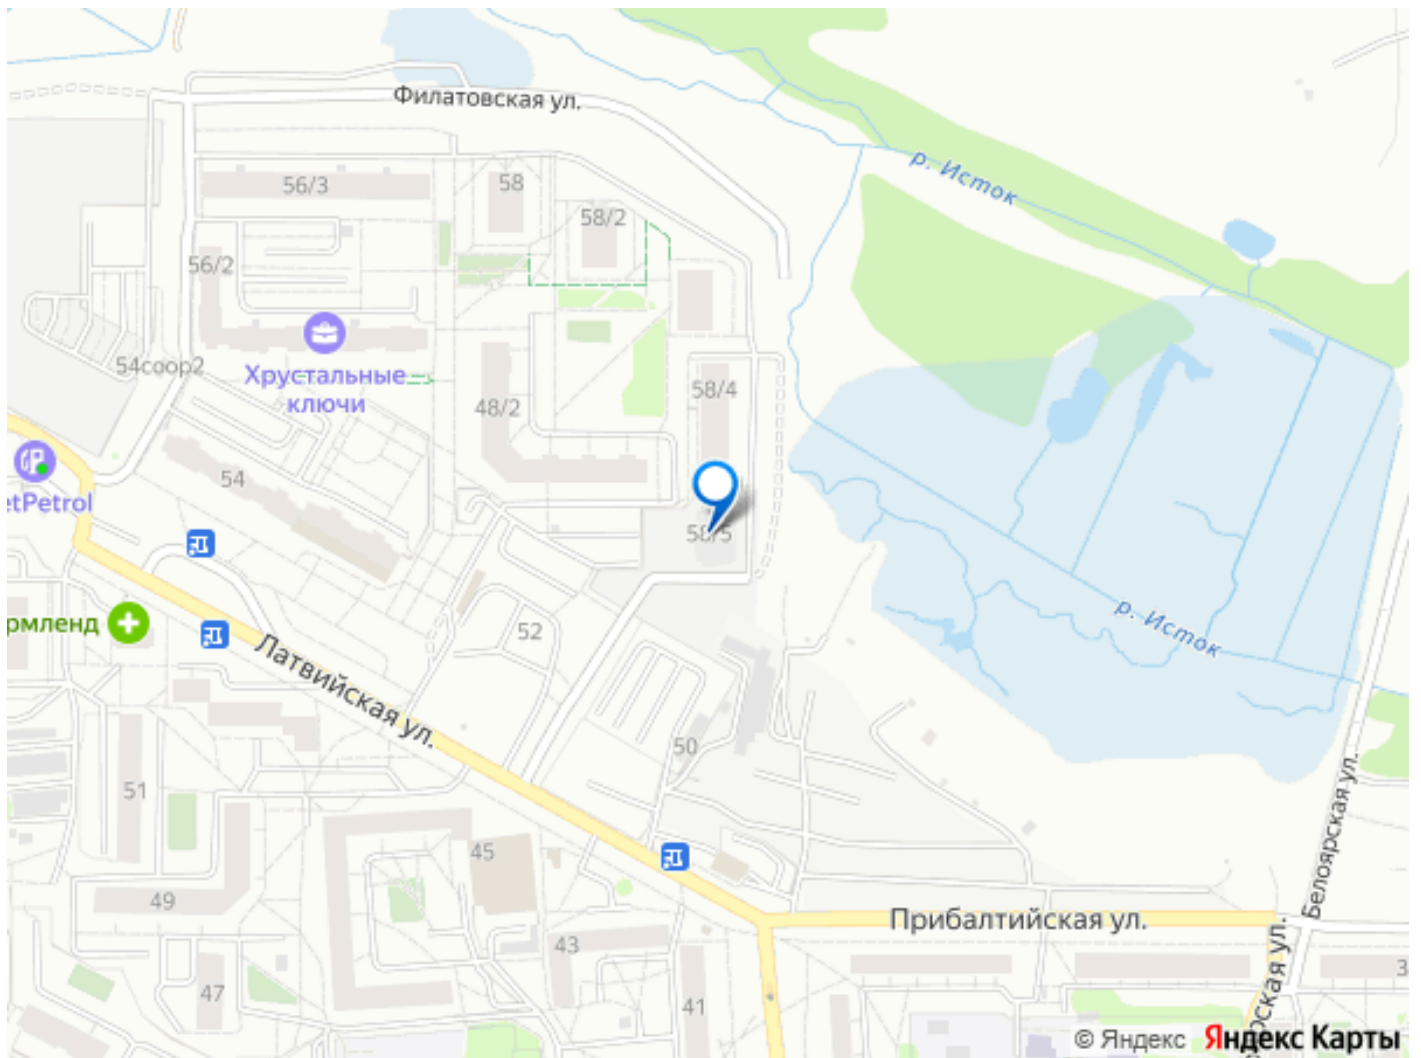

<https://sverdlovsk.move.ru/objects/92929785>  
13

**Отдел продаж, «Группа ЛСР» на  
Урале**

**89251234567**

для заметок

балконов - нет, лоджий - нет. Квартира располагается на 20 этаже 25-этажного дома в ЖК Хрустальные Ключи. Застройщик - ЛСР, сдача дома - IV квартал 2025 года, высота потолков 2.5 м. Парковка автомобилей - наземная. Инфраструктура: школа, детский сад, детские площадки, спортивные площадки, супермаркет. Жилой комплекс «Хрустальные ключи» — это место, куда хочется переехать. Здесь по утрам можно пить кофе с видом на сосновый лес. А по вечерам кататься на велосипедах по парку «Малый Исток» или заниматься спортом на территории физкультурно-оздоровительного комплекса «Факел», расположенного поблизости. В состав жилого комплекса «Хрустальные ключи» входит шесть панельных домов класса «комфорт» с разноцветными фасадами. Высота зданий варьируется от 9 до 25 этажей. «Хрустальные ключи» располагаются в юго-восточной части Екатеринбурга, в микрорайоне Компрессорный Октябрьского района, недалеко от Сибирского тракта и ЕКАД, примерно в 13 километрах от центра города. Рядом находятся сразу две платформы («Компрессорный завод» и «Исток»), от которых можно за полчаса доехать до железнодорожного вокзала «Екатеринбург-Пасс.». До центра Екатеринбурга от комплекса также можно доехать на нескольких автобусах и маршрутных такси. Позвоните и узнайте условия покупки прямо сейчас!