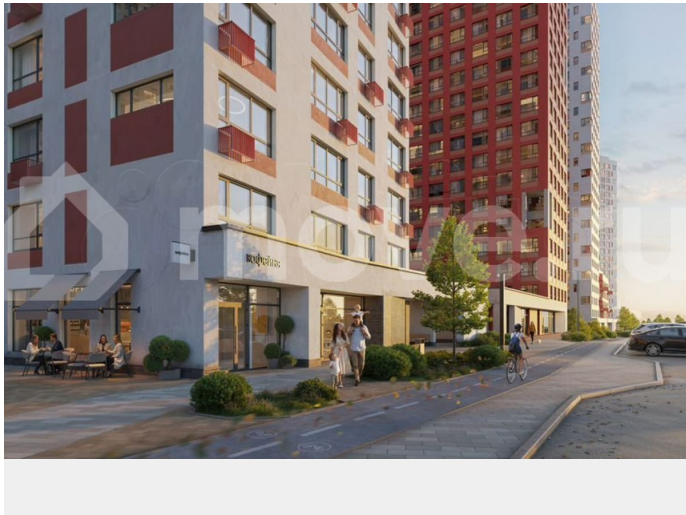

Раздел

[Квартиры](#)

Ремонт

без отделки

Квартира в новостройке

да

Описание

Сезоны — жилой комплекс комфорт-класса, расположенный в уникальной локации Екатеринбурга, где встречаются две природные стихии — спокойная акватория Нижне-Исетского пруда и свежий воздух Уктусских гор. Комплекс гармонично вписан в

<https://sverdlovsk.move.ru/objects/9291539901>

**Синица Девелопмент, Синица Сезоны
89251234567**

для заметок

ландшафт набережной, предлагая жителям вдохновляющие виды и ощущение простора. Рядом уже сформирована городская инфраструктура: школы, детские сады, магазины, кафе и прогулочные зоны. Район Уктус — один из самых динамично развивающихся направлений города. О проекте в цифрах Класс: комфорт Тип домов: монолитно-газобетонный Этажность: от 16 до 28 этажей Срок сдачи: III квартал 2027 года Отделка: предчистовая / чистовая Всё необходимое — рядом: школы, детские сады, медицинские центры, фитнес-клубы, магазины и кафе. Недалеко расположены гипермаркет «Глобус», строящийся ТРЦ «Золотой», аквапарк «Лимпопо» и термальный комплекс «Баден-Баден». Для любителей активного отдыха — горнолыжный комплекс «Уктус», лыжные трассы и велодорожки. Транспортная доступность: 15 минут до метро «Ботаническая», рядом остановки общественного транспорта и выезд на ЕКАД. Дворы без машин — безопасное и уютное пространство с игровыми и спортивными зонами, местами для отдыха и прогулок. Особое внимание уделено озеленению. Разноуровневое всесезонное озеленение создаёт уютную атмосферу, радует глаз и дарит ощущение близости к природе в любое время года. Набережная Нижне-Исетского пруда — часть жилого пространства. Прямо из подъезда можно выйти к воде: оборудованы маршруты для прогулок и спорта, амфитеатр, детские и спортивные площадки. В «Сезонах» представлен широкий выбор планировочных решений, с отделкой на выбор.