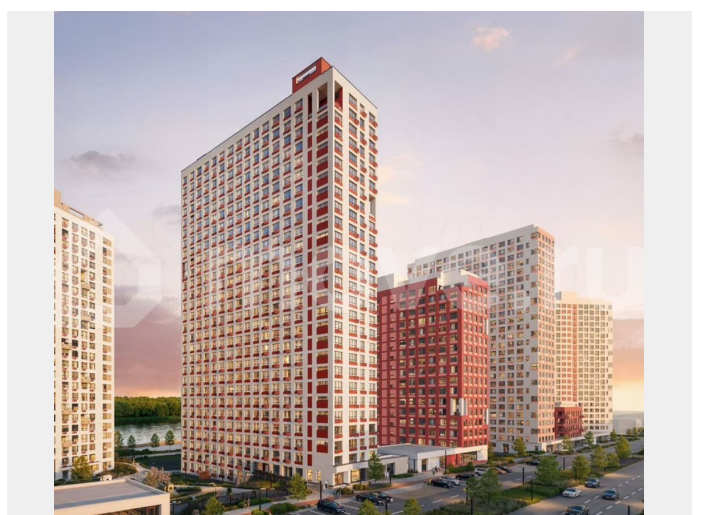

Раздел

[Квартиры](#)

Ремонт

без отделки

Квартира в новостройке

да

Описание

Сезоны — жилой комплекс комфорт-класса, расположенный в уникальной локации Екатеринбурга, где встречаются две природные стихии — спокойная акватория Нижне-Исетского пруда и свежий воздух Уктусских гор. Комплекс гармонично вписан в

<https://sverdlovsk.move.ru/objects/9291539901>

**Синица Девелопмент, Синица Сезоны
89251234567**

для заметок

ландшафт набережной, предлагая жителям вдохновляющие виды и ощущение простора. Рядом уже сформирована городская инфраструктура: школы, детские сады, магазины, кафе и прогулочные зоны. Район Уктус — один из самых динамично развивающихся направлений города. О проекте в цифрах Класс: комфорт Тип домов: монолитно-газобетонный Этажность: от 16 до 28 этажей Срок сдачи: III квартал 2027 года Отделка: предчистовая / чистовая Всё необходимое — рядом: школы, детские сады, медицинские центры, фитнес-клубы, магазины и кафе. Недалеко расположены гипермаркет «Глобус», строящийся ТРЦ «Золотой», аквапарк «Лимпопо» и термальный комплекс «Баден-Баден». Для любителей активного отдыха — горнолыжный комплекс «Уктус», лыжные трассы и велодорожки. Транспортная доступность: 15 минут до метро «Ботаническая», рядом остановки общественного транспорта и выезд на ЕКАД. Дворы без машин — безопасное и уютное пространство с игровыми и спортивными зонами, местами для отдыха и прогулок. Особое внимание уделено озеленению. Разноуровневое всесезонное озеленение создаёт уютную атмосферу, радует глаз и дарит ощущение близости к природе в любое время года. Набережная Нижне-Исетского пруда — часть жилого пространства. Прямо из подъезда можно выйти к воде: оборудованы маршруты для прогулок и спорта, амфитеатр, детские и спортивные площадки. В «Сезонах» представлен широкий выбор планировочных решений, с отделкой на выбор.