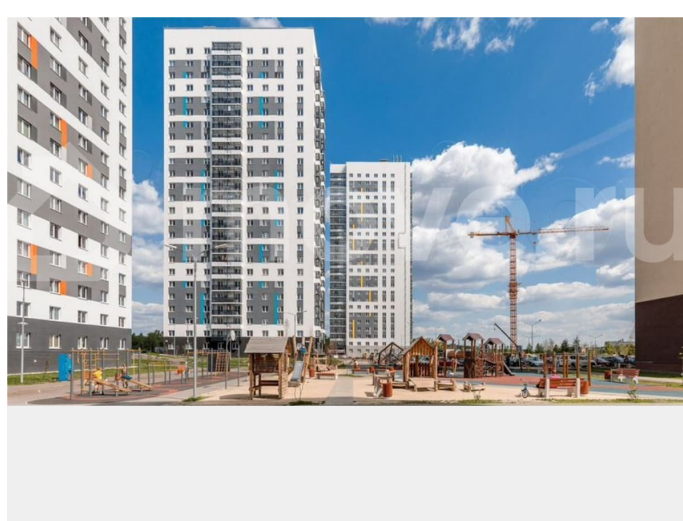

<https://sverdlovsk.move.ru/objects/9292978506>

**Отдел продаж, «Группа ЛСР» на  
Урале**

**89251234567**

для заметок

балконов - нет, лоджий - нет. Квартира располагается на 14 этаже 25-этажного дома в ЖК Хрустальные Ключи. Застройщик - ЛСР, сдача дома - IV квартал 2025 года, высота потолков 2.5 м. Парковка автомобилей - наземная. Инфраструктура: школа, детский сад, детские площадки, спортивные площадки, супермаркет. Жилой комплекс «Хрустальные ключи» — это место, куда хочется переехать. Здесь по утрам можно пить кофе с видом на сосновый лес. А по вечерам кататься на велосипедах по парку «Малый Исток» или заниматься спортом на территории физкультурно-оздоровительного комплекса «Факел», расположенного поблизости. В состав жилого комплекса «Хрустальные ключи» входит шесть панельных домов класса «комфорт» с разноцветными фасадами. Высота зданий варьируется от 9 до 25 этажей. «Хрустальные ключи» располагаются в юго-восточной части Екатеринбурга, в микрорайоне Компрессорный Октябрьского района, недалеко от Сибирского тракта и ЕКАД, примерно в 13 километрах от центра города. Рядом находятся сразу две платформы («Компрессорный завод» и «Исток»), от которых можно за полчаса доехать до железнодорожного вокзала «Екатеринбург-Пасс.». До центра Екатеринбурга от комплекса также можно доехать на нескольких автобусах и маршрутных такси. Позвоните и узнайте условия покупки прямо сейчас!