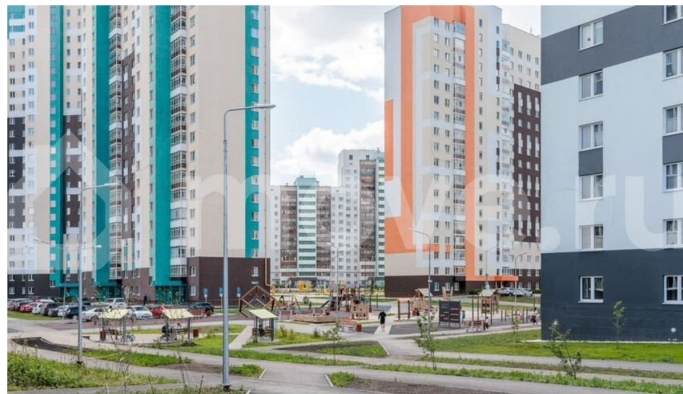

<https://sverdlovsk.move.ru/objects/9292978506>

**Отдел продаж, «Группа ЛСР» на  
Урале**

**89251234567**

для заметок

балконов - нет, лоджий - нет. Квартира располагается на 14 этаже 25-этажного дома в ЖК Хрустальные Ключи. Застройщик - ЛСР, сдача дома - IV квартал 2025 года, высота потолков 2.5 м. Парковка автомобилей - наземная. Инфраструктура: школа, детский сад, детские площадки, спортивные площадки, супермаркет. Жилой комплекс «Хрустальные ключи» — это место, куда хочется переехать. Здесь по утрам можно пить кофе с видом на сосновый лес. А по вечерам кататься на велосипедах по парку «Малый Исток» или заниматься спортом на территории физкультурно-оздоровительного комплекса «Факел», расположенного поблизости. В состав жилого комплекса «Хрустальные ключи» входит шесть панельных домов класса «комфорт» с разноцветными фасадами. Высота зданий варьируется от 9 до 25 этажей. «Хрустальные ключи» располагаются в юго-восточной части Екатеринбурга, в микрорайоне Компрессорный Октябрьского района, недалеко от Сибирского тракта и ЕКАД, примерно в 13 километрах от центра города. Рядом находятся сразу две платформы («Компрессорный завод» и «Исток»), от которых можно за полчаса доехать до железнодорожного вокзала «Екатеринбург-Пасс.». До центра Екатеринбурга от комплекса также можно доехать на нескольких автобусах и маршрутных такси. Позвоните и узнайте условия покупки прямо сейчас!