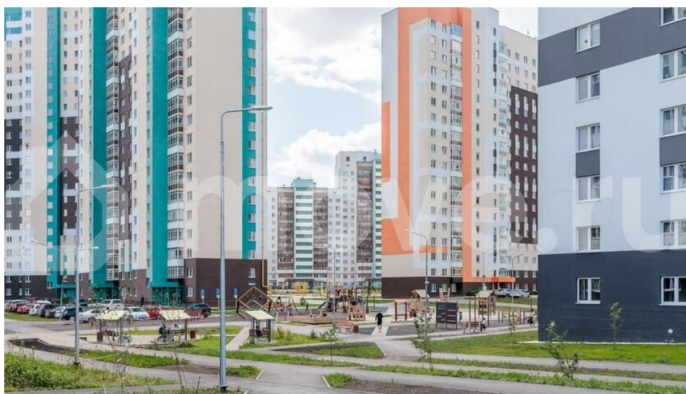

Раздел

[Квартиры](#)

Ремонт

с отделкой

Квартира в новостройке

да

Описание

Продается студия, площадью 22.4 м² в монолитно-кирпичной новостройке.

**Отдел продаж, «Группа ЛСР» на
Урале**

89251234567

для заметок

балконов - нет, лоджий - нет. Квартира располагается на 15 этаже 25-этажного дома в ЖК Хрустальные Ключи. Застройщик - ЛСР, сдача дома - IV квартал 2025 года, высота потолков 2.5 м. Парковка автомобилей - наземная. Инфраструктура: школа, детский сад, детские площадки, спортивные площадки, супермаркет. Жилой комплекс «Хрустальные ключи» — это место, куда хочется переехать. Здесь по утрам можно пить кофе с видом на сосновый лес. А по вечерам кататься на велосипедах по парку «Малый Исток» или заниматься спортом на территории физкультурно-оздоровительного комплекса «Факел», расположенного поблизости. В состав жилого комплекса «Хрустальные ключи» входит шесть панельных домов класса «комфорт» с разноцветными фасадами. Высота зданий варьируется от 9 до 25 этажей. «Хрустальные ключи» располагаются в юго-восточной части Екатеринбурга, в микрорайоне Компрессорный Октябрьского района, недалеко от Сибирского тракта и ЕКАД, примерно в 13 километрах от центра города. Рядом находятся сразу две платформы («Компрессорный завод» и «Исток»), от которых можно за полчаса доехать до железнодорожного вокзала «Екатеринбург-Пасс.». До центра Екатеринбурга от комплекса также можно доехать на нескольких автобусах и маршрутных такси. Позвоните и узнайте условия покупки прямо сейчас!