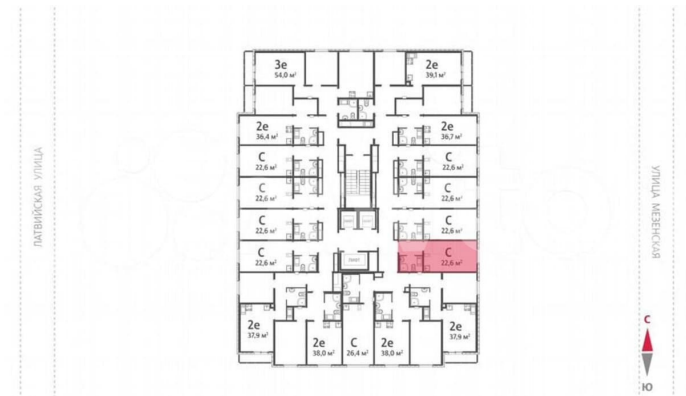

жилой квартал
ХРУСТАЛЬНЫЕ КЛЮЧИ

КОМНАТ	ПЛОЩАДЬ	ЭТАЖ
1	22.6 м	15

Л С Р