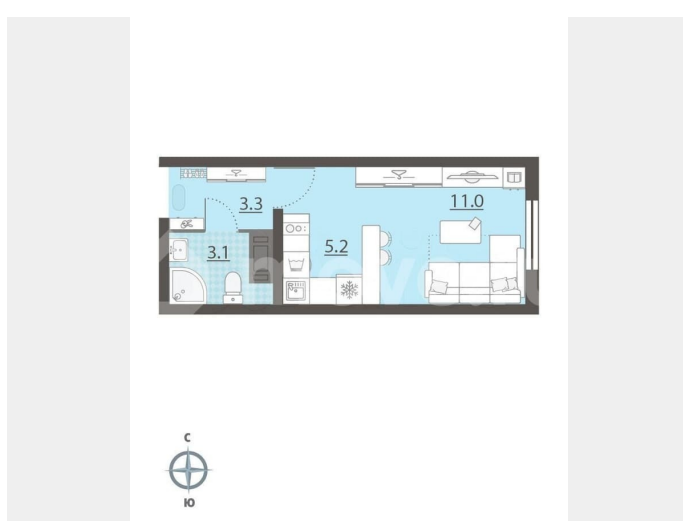

жилой квартал
ХРУСТАЛЬНЫЕ КЛЮЧИ

КОМНАТ	ПЛОЩАДЬ	ЭТАЖ
1	22.6 м	15

Л С Р