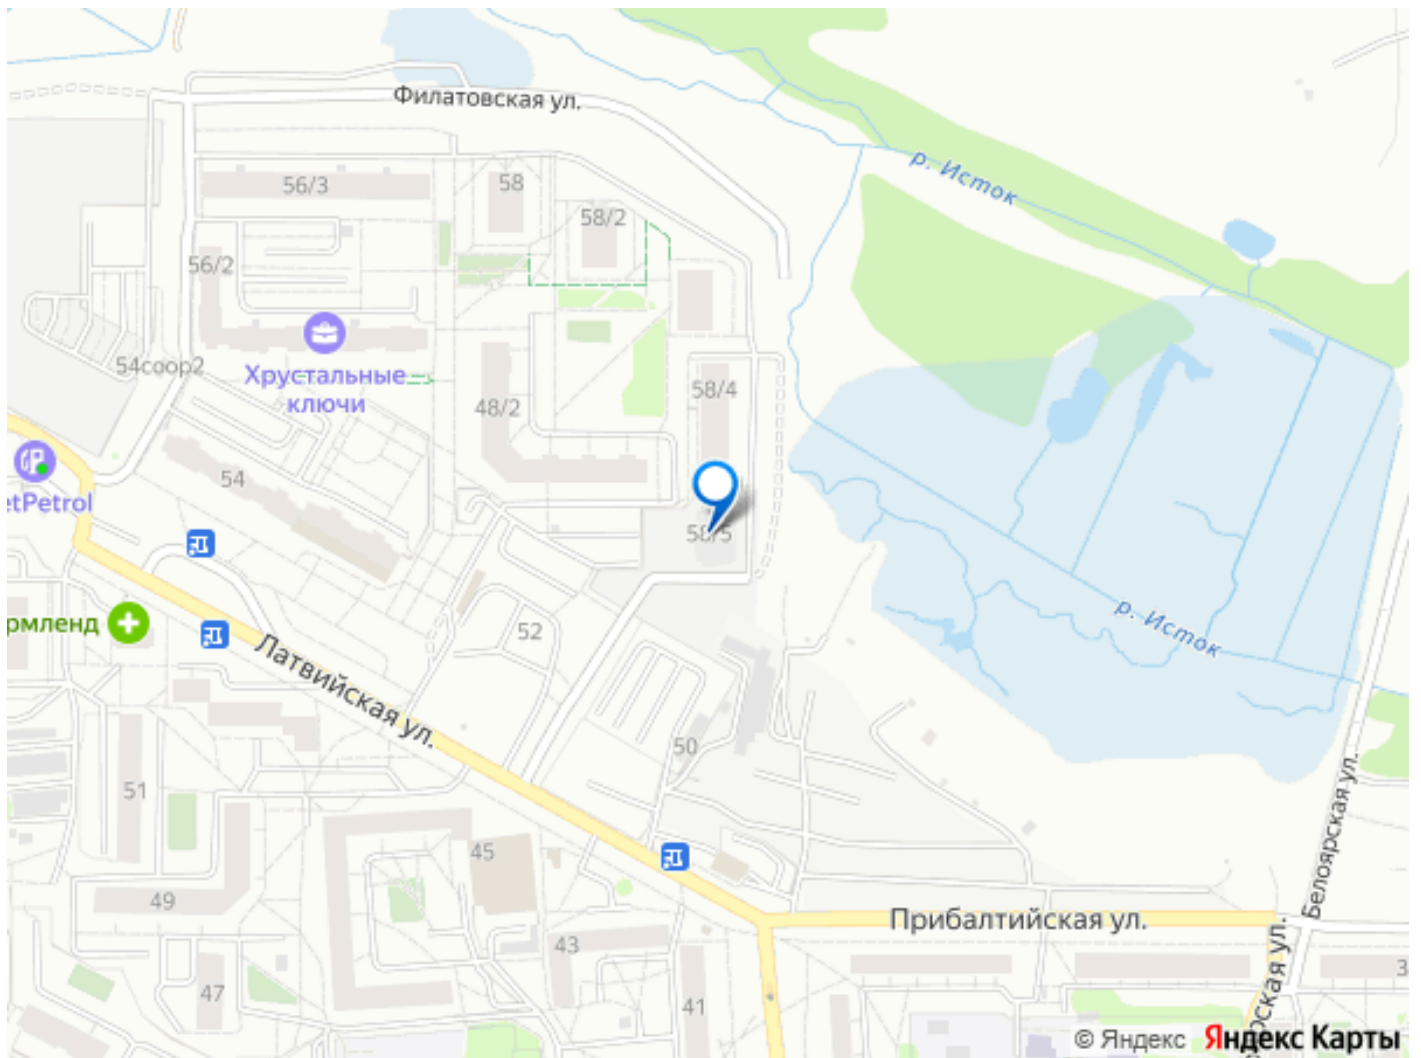

Move.ru - вся недвижимость России