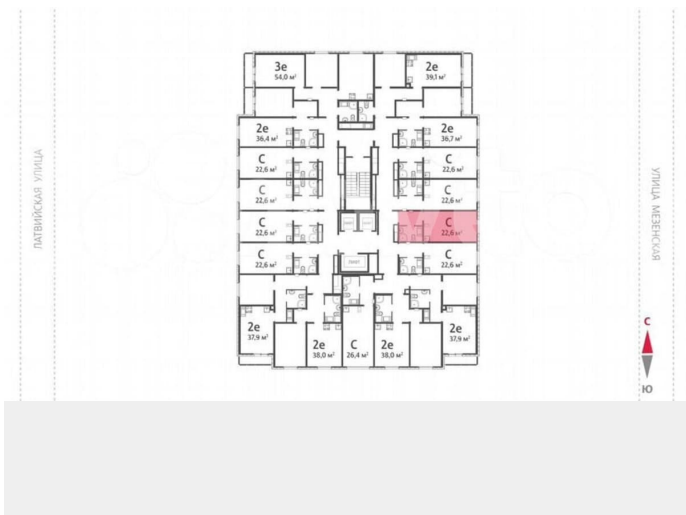

жилой квартал
ХРУСТАЛЬНЫЕ
КЛЮЧИ

КОМНАТ	ПЛОЩАДЬ	ЭТАЖ
1	22.6 м	20

С

Ю

Л С Р