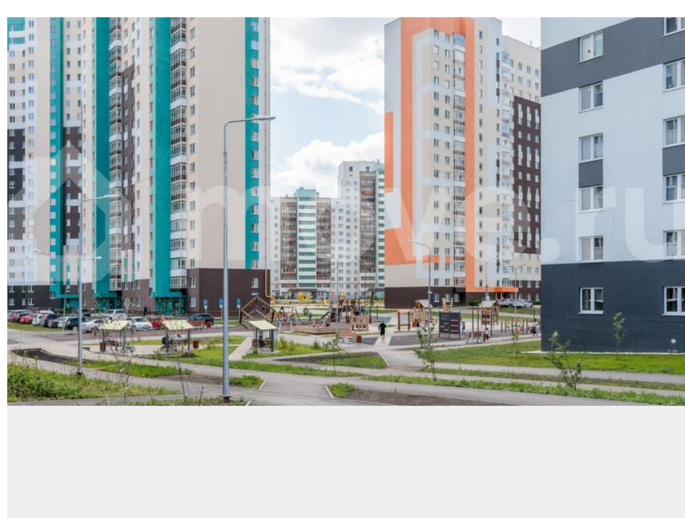

<https://sverdlovsk.move.ru/objects/9293065233>

**Отдел продаж, «Группа ЛСР» на
Урале**

89251234567

для заметок

балконов - нет, лоджий - нет. Квартира располагается на 20 этаже 25-этажного дома в ЖК Хрустальные Ключи. Застройщик - ЛСР, сдача дома - IV квартал 2025 года, высота потолков 2.5 м. Парковка автомобилей - наземная. Инфраструктура: школа, детский сад, детские площадки, спортивные площадки, супермаркет. Жилой комплекс «Хрустальные ключи» — это место, куда хочется переехать. Здесь по утрам можно пить кофе с видом на сосновый лес. А по вечерам кататься на велосипедах по парку «Малый Исток» или заниматься спортом на территории физкультурно-оздоровительного комплекса «Факел», расположенного поблизости. В состав жилого комплекса «Хрустальные ключи» входит шесть панельных домов класса «комфорт» с разноцветными фасадами. Высота зданий варьируется от 9 до 25 этажей. «Хрустальные ключи» располагаются в юго-восточной части Екатеринбурга, в микрорайоне Компрессорный Октябрьского района, недалеко от Сибирского тракта и ЕКАД, примерно в 13 километрах от центра города. Рядом находятся сразу две платформы («Компрессорный завод» и «Исток»), от которых можно за полчаса доехать до железнодорожного вокзала «Екатеринбург-Пасс.». До центра Екатеринбурга от комплекса также можно доехать на нескольких автобусах и маршрутных такси. Позвоните и узнайте условия покупки прямо сейчас!