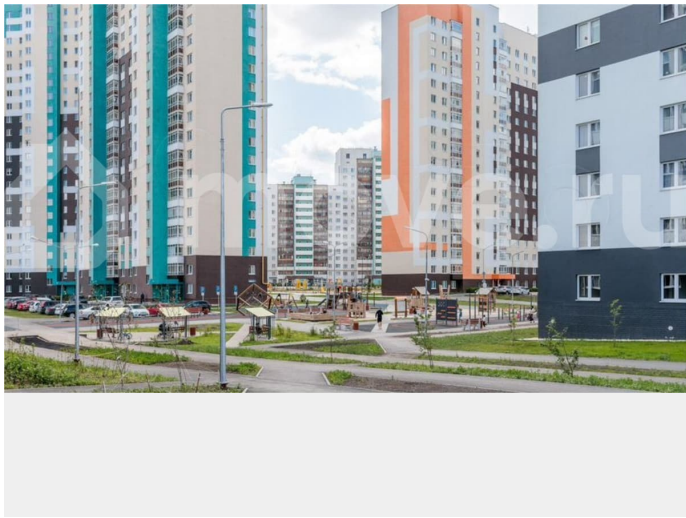

жилой квартал
ХРУСТАЛЬНЫЕ
КЛЮЧИ

КОМНАТ ПЛОЩАДЬ ЭТАЖ
1 22.6 м 19

Л С Р