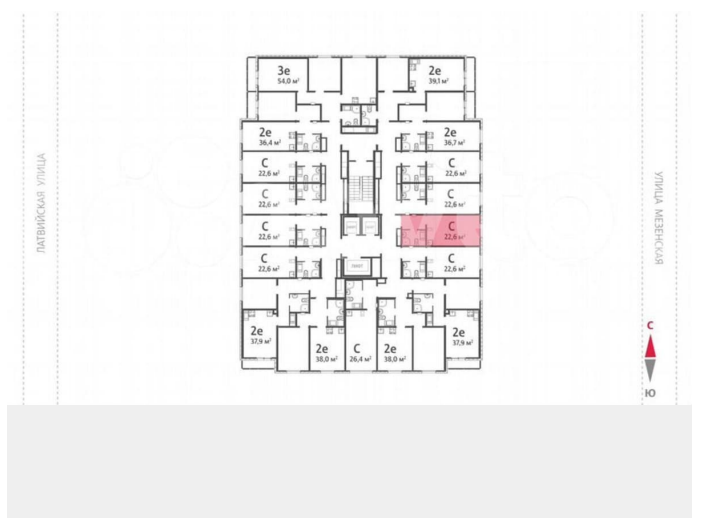

жилой квартал
ХРУСТАЛЬНЫЕ
КЛЮЧИ

КОМНАТ ПЛОЩАДЬ ЭТАЖ
1 22.6 м 19

Л С Р