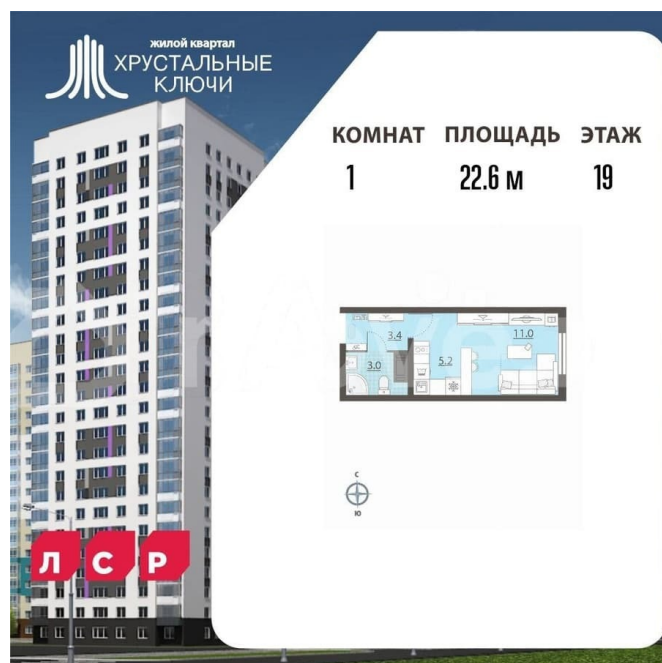

Квартира

Общая площадь

22.4 м²

Этаж

19/25

Детали объекта

Тип сделки

Продам

Раздел

[Квартиры](#)

Ремонт

с отделкой

Квартира в новостройке

да

Описание

Продается студия, площадью 22.4 м² в монолитно-кирпичной новостройке. Возможен вариант покупки с использованием ипотечных средств, есть рассрочка. Жилая площадь 10.9 м², кухня 5.2 м², чистовая отделка. Раздельных санузлов - нет,

<https://sverdlovsk.move.ru/objects/9293065241>

**Отдел продаж, «Группа ЛСР» на
Урале**

89251234567

для заметок

балконов - нет, лоджий - нет. Квартира располагается на 19 этаже 25-этажного дома в ЖК Хрустальные Ключи. Застройщик - ЛСР, сдача дома - IV квартал 2025 года, высота потолков 2.5 м. Парковка автомобилей - наземная. Инфраструктура: школа, детский сад, детские площадки, спортивные площадки, супермаркет. Жилой комплекс «Хрустальные ключи» — это место, куда хочется переехать. Здесь по утрам можно пить кофе с видом на сосновый лес. А по вечерам кататься на велосипедах по парку «Малый Исток» или заниматься спортом на территории физкультурно-оздоровительного комплекса «Факел», расположенного поблизости. В состав жилого комплекса «Хрустальные ключи» входит шесть панельных домов класса «комфорт» с разноцветными фасадами. Высота зданий варьируется от 9 до 25 этажей. «Хрустальные ключи» располагаются в юго-восточной части Екатеринбурга, в микрорайоне Компрессорный Октябрьского района, недалеко от Сибирского тракта и ЕКАД, примерно в 13 километрах от центра города. Рядом находятся сразу две платформы («Компрессорный завод» и «Исток»), от которых можно за полчаса доехать до железнодорожного вокзала «Екатеринбург-Пасс.». До центра Екатеринбурга от комплекса также можно доехать на нескольких автобусах и маршрутных такси. Позвоните и узнайте условия покупки прямо сейчас!