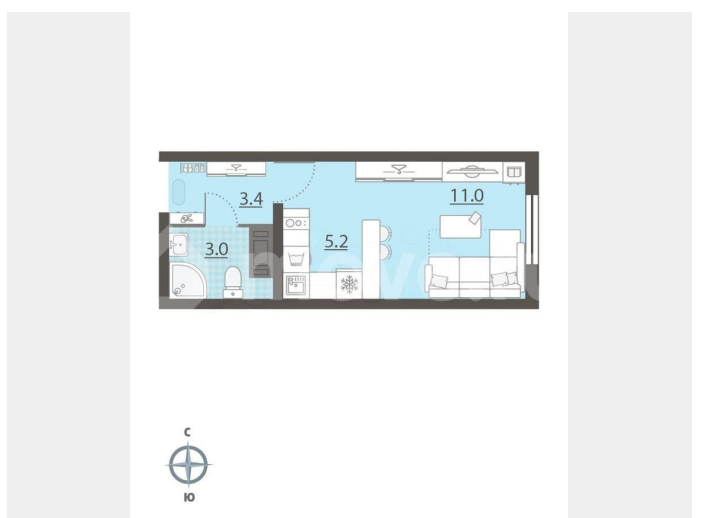

жилой квартал
ХРУСТАЛЬНЫЕ
КЛЮЧИ

КОМНАТ ПЛОЩАДЬ ЭТАЖ
1 22.6 м 19

Л С Р