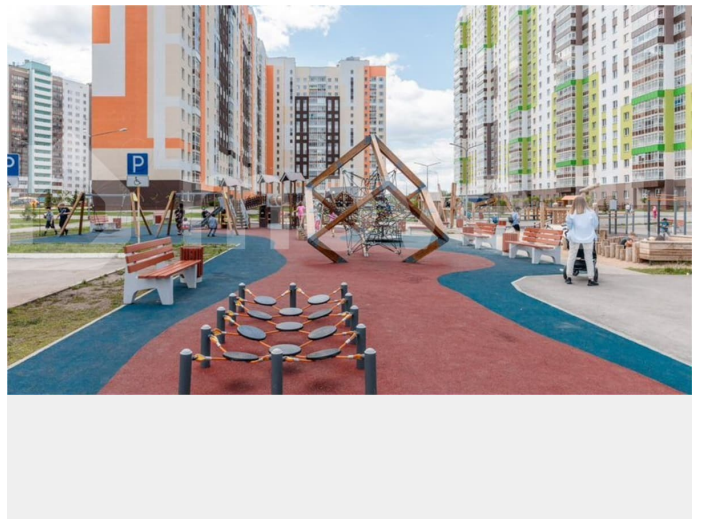

жилой квартал
ХРУСТАЛЬНЫЕ
КЛЮЧИ

КОМНАТ ПЛОЩАДЬ ЭТАЖ
1 22.6 м 19

Л С Р