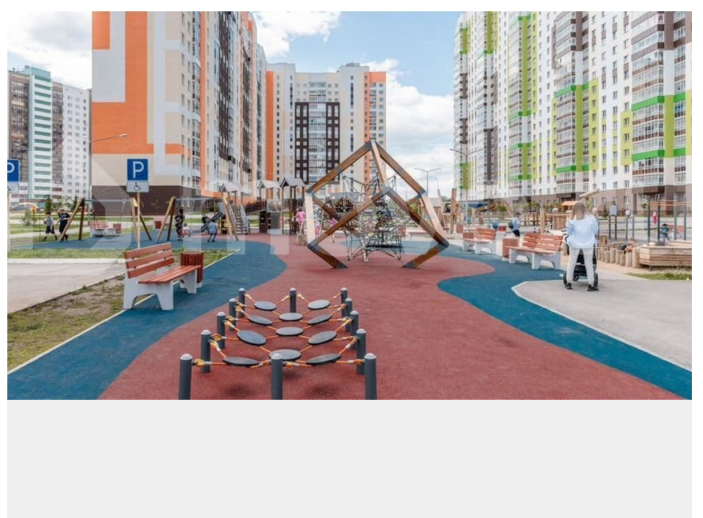

жилой квартал
ХРУСТАЛЬНЫЕ
КЛЮЧИ

КОМНАТ ПЛОЩАДЬ ЭТАЖ
1 22.6 м 18

Л С Р

ЛАТВИЙСКАЯ УЛИЦА

ВУЛКАНОВАЯ УЛИЦА