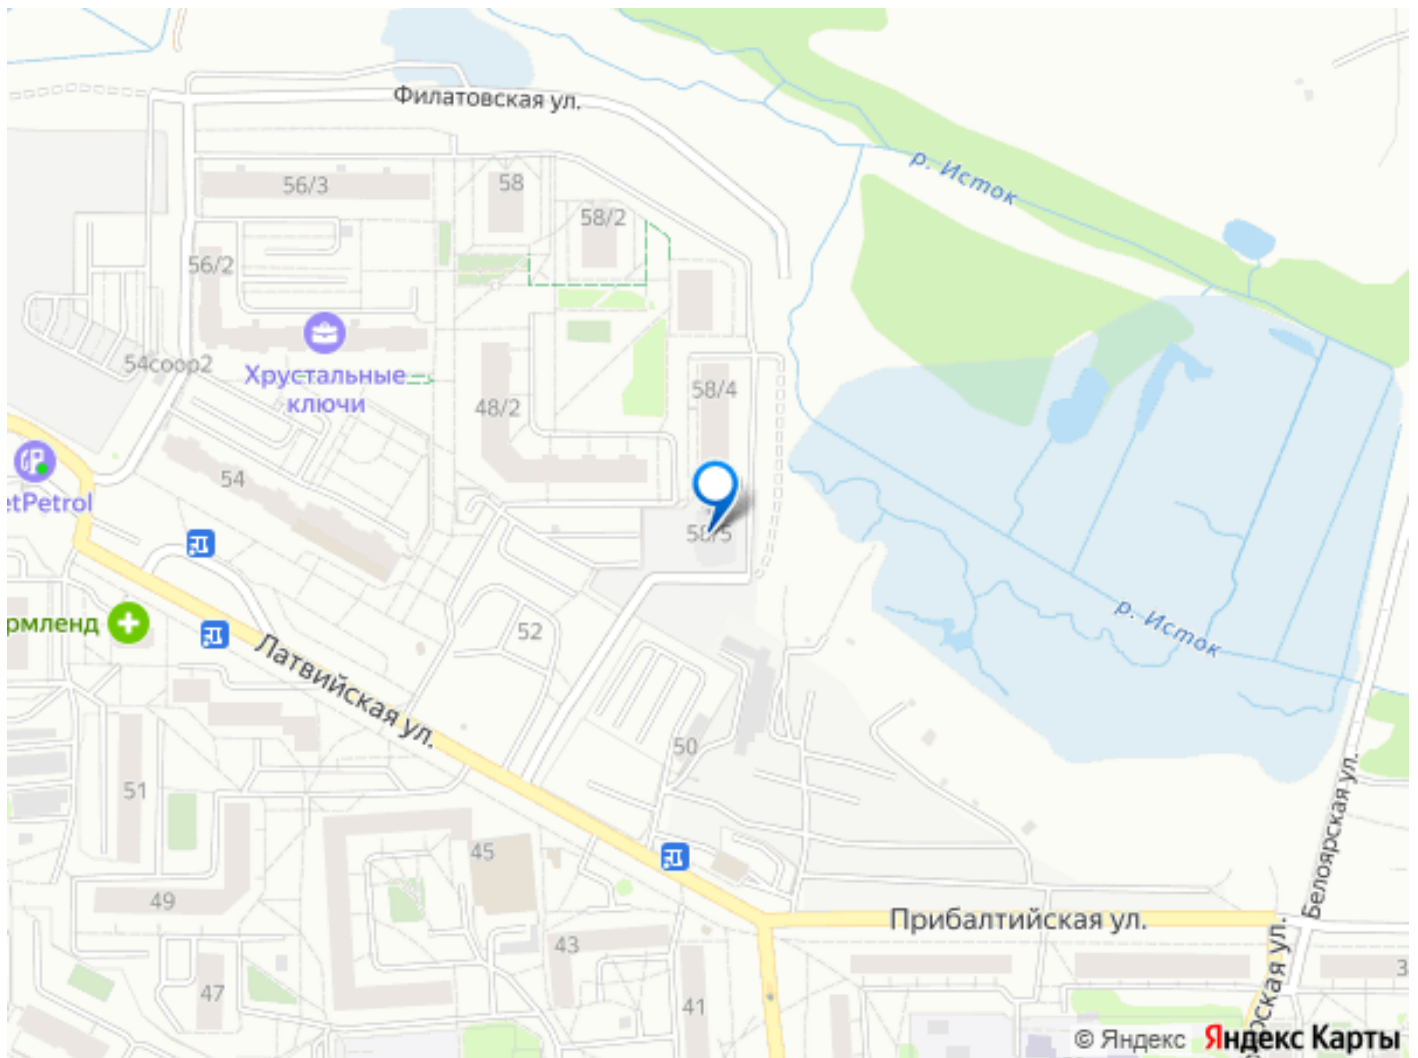

жилой квартал
ХРУСТАЛЬНЫЕ
КЛЮЧИ

КОМНАТ ПЛОЩАДЬ ЭТАЖ
1 22.6 м 18

Л С Р

ЛАТВИЙСКАЯ УЛИЦА

ВУЛКАНОВАЯ УЛИЦА

С
Ю

Move.ru - вся недвижимость России