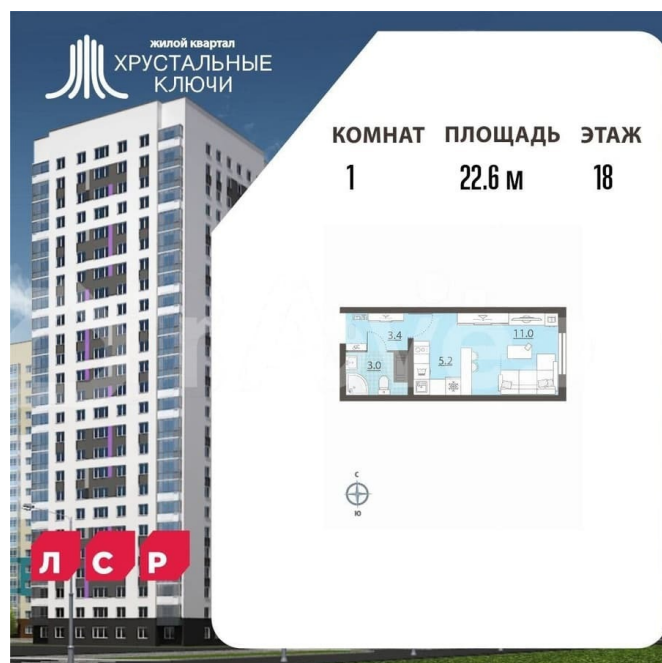

Квартира

Общая площадь

22.4 м²

Этаж

18/25

Детали объекта

Тип сделки

Продам

Раздел

[Квартиры](#)

Ремонт

с отделкой

Квартира в новостройке

да

Описание

Продается студия, площадью 22.4 м² в монолитно-кирпичной новостройке. Возможен вариант покупки с использованием ипотечных средств, есть рассрочка. Жилая площадь 10.9 м², кухня 5.2 м², чистовая отделка. Раздельных санузлов - нет,

<https://sverdlovsk.move.ru/objects/9293068901>

**Отдел продаж, «Группа ЛСР» на
Урале**

89251234567

для заметок

балконов - нет, лоджий - нет. Квартира располагается на 18 этаже 25-этажного дома в ЖК Хрустальные Ключи. Застройщик - ЛСР, сдача дома - IV квартал 2025 года, высота потолков 2.5 м. Парковка автомобилей - наземная. Инфраструктура: школа, детский сад, детские площадки, спортивные площадки, супермаркет. Жилой комплекс «Хрустальные ключи» — это место, куда хочется переехать. Здесь по утрам можно пить кофе с видом на сосновый лес. А по вечерам кататься на велосипедах по парку «Малый Исток» или заниматься спортом на территории физкультурно-оздоровительного комплекса «Факел», расположенного поблизости. В состав жилого комплекса «Хрустальные ключи» входит шесть панельных домов класса «комфорт» с разноцветными фасадами. Высота зданий варьируется от 9 до 25 этажей. «Хрустальные ключи» располагаются в юго-восточной части Екатеринбурга, в микрорайоне Компрессорный Октябрьского района, недалеко от Сибирского тракта и ЕКАД, примерно в 13 километрах от центра города. Рядом находятся сразу две платформы («Компрессорный завод» и «Исток»), от которых можно за полчаса доехать до железнодорожного вокзала «Екатеринбург-Пасс.». До центра Екатеринбурга от комплекса также можно доехать на нескольких автобусах и маршрутных такси. Позвоните и узнайте условия покупки прямо сейчас!