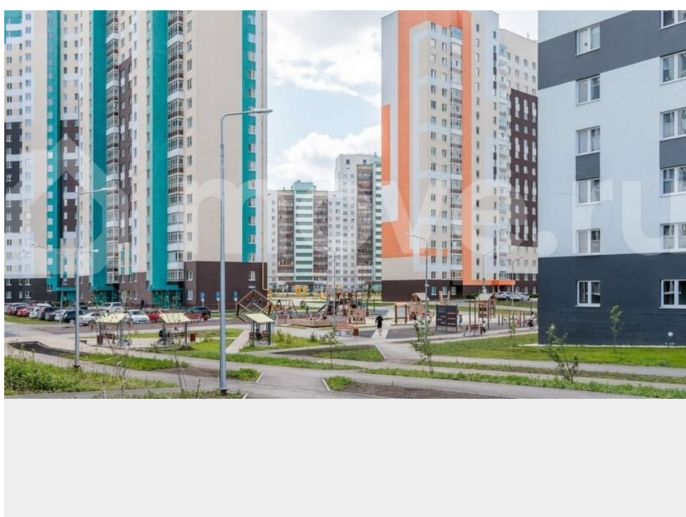

жилой квартал
ХРУСТАЛЬНЫЕ
КЛЮЧИ

КОМНАТ ПЛОЩАДЬ ЭТАЖ
1 22.6 м 18

Л С Р

ЛАТВИЙСКАЯ УЛИЦА

ВУЛКАНОВАЯ УЛИЦА

С
Ю