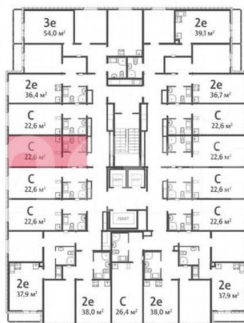

## Квартира

Общая площадь

22.4 м<sup>2</sup>

Этаж

16/25

жилой квартал  
ХРУСТАЛЬНЫЕ  
КЛЮЧИ

КОМНАТ ПЛОЩАДЬ ЭТАЖ  
1 22.6 м 16

Л С Р

ЛАТВИЙСКАЯ УЛИЦА

ВУЛКОНЕВ УЛИЦА