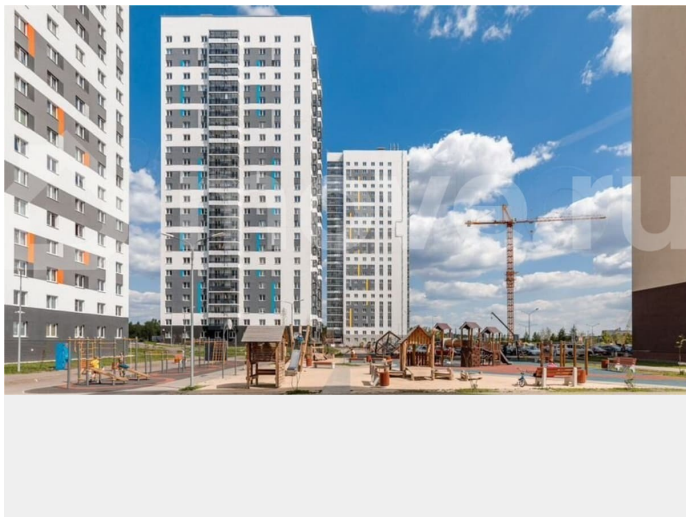

<https://sverdlovsk.move.ru/objects/9293263158>

**Отдел продаж, «Группа ЛСР» на
Урале**

89251234567

для заметок

балконов - нет, лоджий - нет. Квартира располагается на 15 этаже 25-этажного дома в ЖК Хрустальные Ключи. Застройщик - ЛСР, сдача дома - IV квартал 2025 года, высота потолков 2.5 м. Парковка автомобилей - наземная. Инфраструктура: школа, детский сад, детские площадки, спортивные площадки, супермаркет. Жилой комплекс «Хрустальные ключи» — это место, куда хочется переехать. Здесь по утрам можно пить кофе с видом на сосновый лес. А по вечерам кататься на велосипедах по парку «Малый Исток» или заниматься спортом на территории физкультурно-оздоровительного комплекса «Факел», расположенного поблизости. В состав жилого комплекса «Хрустальные ключи» входит шесть панельных домов класса «комфорт» с разноцветными фасадами. Высота зданий варьируется от 9 до 25 этажей. «Хрустальные ключи» располагаются в юго-восточной части Екатеринбурга, в микрорайоне Компрессорный Октябрьского района, недалеко от Сибирского тракта и ЕКАД, примерно в 13 километрах от центра города. Рядом находятся сразу две платформы («Компрессорный завод» и «Исток»), от которых можно за полчаса доехать до железнодорожного вокзала «Екатеринбург-Пасс.». До центра Екатеринбурга от комплекса также можно доехать на нескольких автобусах и маршрутных такси. Позвоните и узнайте условия покупки прямо сейчас!