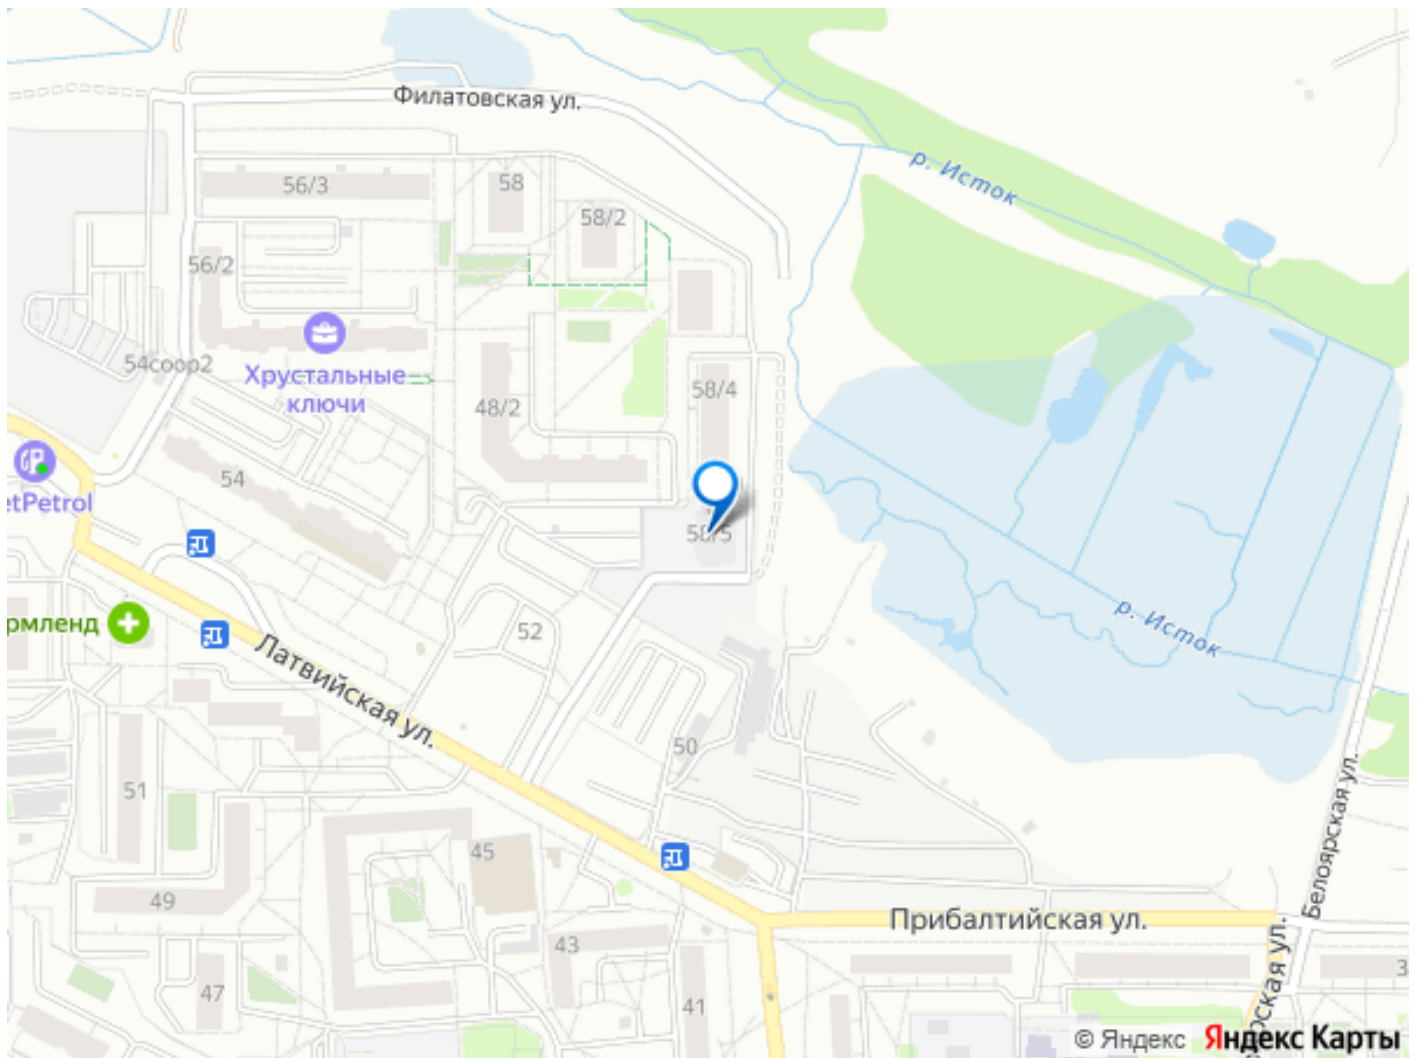

Move.ru - вся недвижимость России