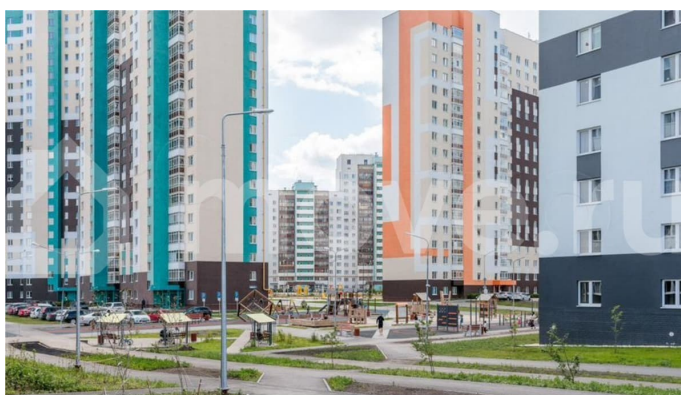

<https://sverdlovsk.move.ru/objects/9293263158>

**Отдел продаж, «Группа ЛСР» на
Урале**

89251234567

для заметок

балконов - нет, лоджий - нет. Квартира располагается на 15 этаже 25-этажного дома в ЖК Хрустальные Ключи. Застройщик - ЛСР, сдача дома - IV квартал 2025 года, высота потолков 2.5 м. Парковка автомобилей - наземная. Инфраструктура: школа, детский сад, детские площадки, спортивные площадки, супермаркет. Жилой комплекс «Хрустальные ключи» — это место, куда хочется переехать. Здесь по утрам можно пить кофе с видом на сосновый лес. А по вечерам кататься на велосипедах по парку «Малый Исток» или заниматься спортом на территории физкультурно-оздоровительного комплекса «Факел», расположенного поблизости. В состав жилого комплекса «Хрустальные ключи» входит шесть панельных домов класса «комфорт» с разноцветными фасадами. Высота зданий варьируется от 9 до 25 этажей. «Хрустальные ключи» располагаются в юго-восточной части Екатеринбурга, в микрорайоне Компрессорный Октябрьского района, недалеко от Сибирского тракта и ЕКАД, примерно в 13 километрах от центра города. Рядом находятся сразу две платформы («Компрессорный завод» и «Исток»), от которых можно за полчаса доехать до железнодорожного вокзала «Екатеринбург-Пасс.». До центра Екатеринбурга от комплекса также можно доехать на нескольких автобусах и маршрутных такси. Позвоните и узнайте условия покупки прямо сейчас!