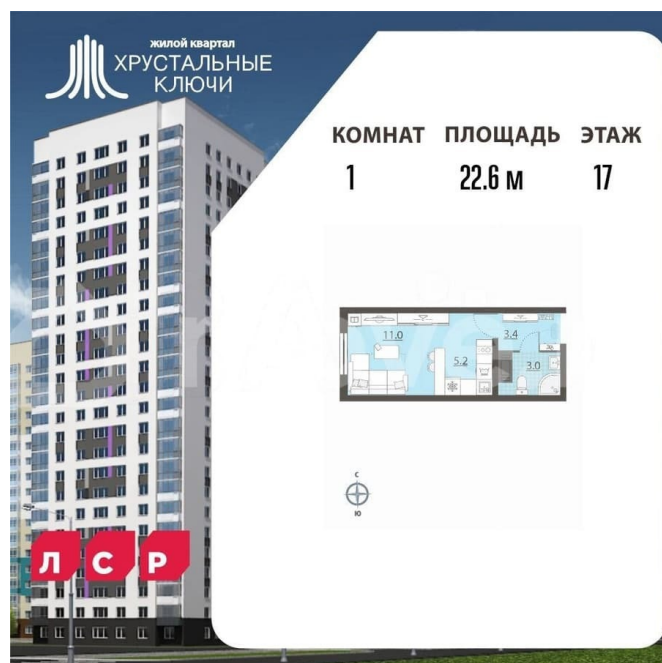

### Квартира

Общая площадь

22.4 м<sup>2</sup>

Этаж

17/25

### Описание

Продается студия, площадью 22.4 м<sup>2</sup> в монолитно-кирпичной новостройке. Возможен вариант покупки с использованием ипотечных средств, есть рассрочка. Жилая площадь 10.9 м<sup>2</sup>, кухня 5.2 м<sup>2</sup>, чистовая отделка. Раздельных санузлов - нет,

<https://sverdlovsk.move.ru/objects/9293263159>

**Отдел продаж, «Группа ЛСР» на  
Урале**

**89251234567**

для заметок

балконов - нет, лоджий - нет. Квартира располагается на 17 этаже 25-этажного дома в ЖК Хрустальные Ключи. Застройщик - ЛСР, сдача дома - IV квартал 2025 года, высота потолков 2.5 м. Парковка автомобилей - наземная. Инфраструктура: школа, детский сад, детские площадки, спортивные площадки, супермаркет. Жилой комплекс «Хрустальные ключи» — это место, куда хочется переехать. Здесь по утрам можно пить кофе с видом на сосновый лес. А по вечерам кататься на велосипедах по парку «Малый Исток» или заниматься спортом на территории физкультурно-оздоровительного комплекса «Факел», расположенного поблизости. В состав жилого комплекса «Хрустальные ключи» входит шесть панельных домов класса «комфорт» с разноцветными фасадами. Высота зданий варьируется от 9 до 25 этажей. «Хрустальные ключи» располагаются в юго-восточной части Екатеринбурга, в микрорайоне Компрессорный Октябрьского района, недалеко от Сибирского тракта и ЕКАД, примерно в 13 километрах от центра города. Рядом находятся сразу две платформы («Компрессорный завод» и «Исток»), от которых можно за полчаса доехать до железнодорожного вокзала «Екатеринбург-Пасс.». До центра Екатеринбурга от комплекса также можно доехать на нескольких автобусах и маршрутных такси. Позвоните и узнайте условия покупки прямо сейчас!