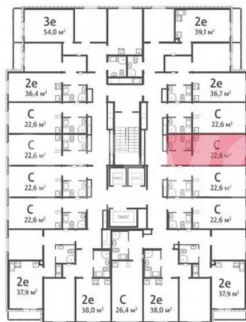

ЛАТВИЙСКАЯ УЛИЦА