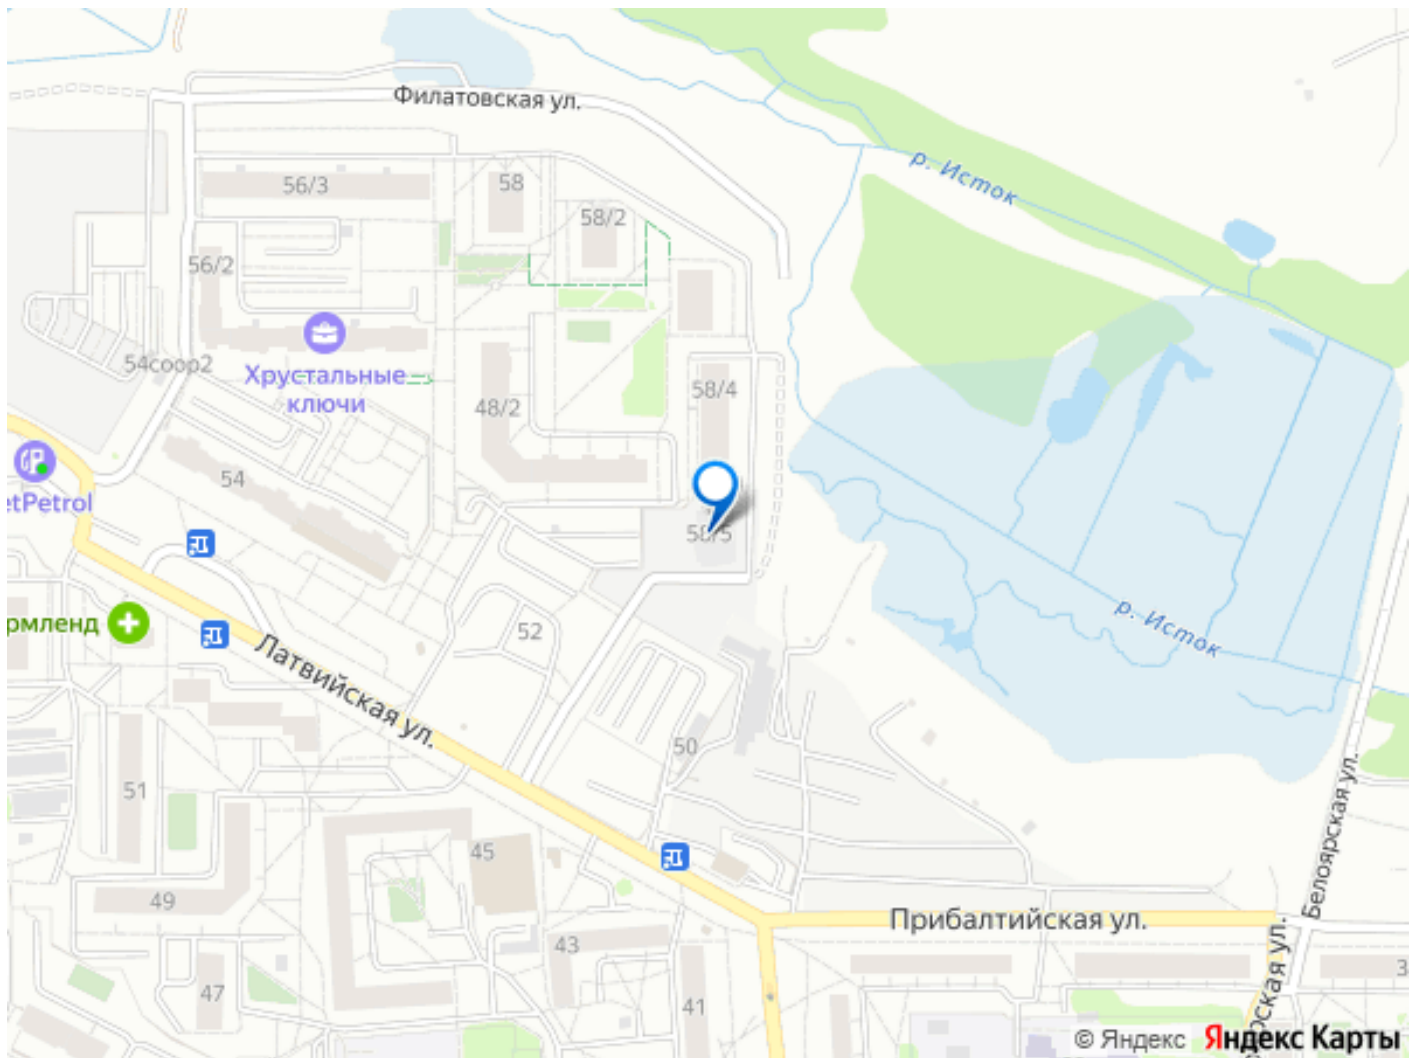

Move.ru - вся недвижимость России