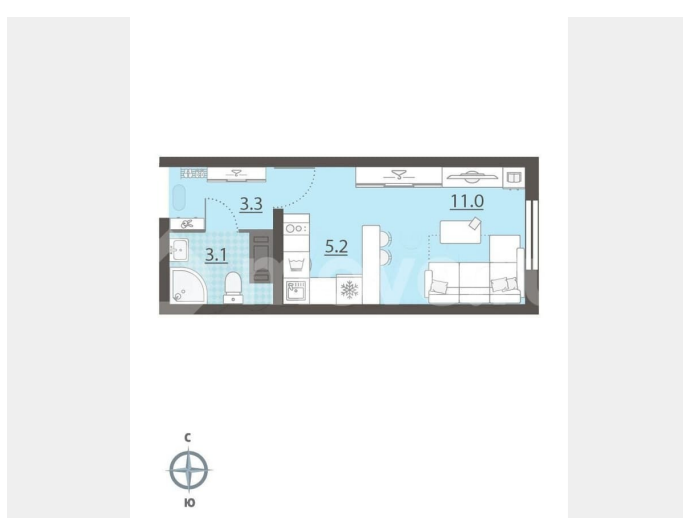

жилой квартал
ХРУСТАЛЬНЫЕ КЛЮЧИ

КОМНАТ	ПЛОЩАДЬ	ЭТАЖ
1	22.6 м	20

С Ю

Л С Р