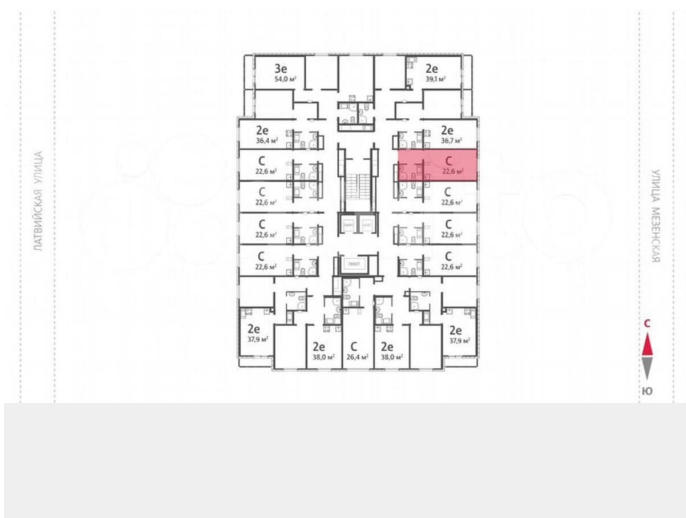

жилой квартал
ХРУСТАЛЬНЫЕ КЛЮЧИ

КОМНАТ	ПЛОЩАДЬ	ЭТАЖ
1	22.6 м	20

С Ю

Л С Р