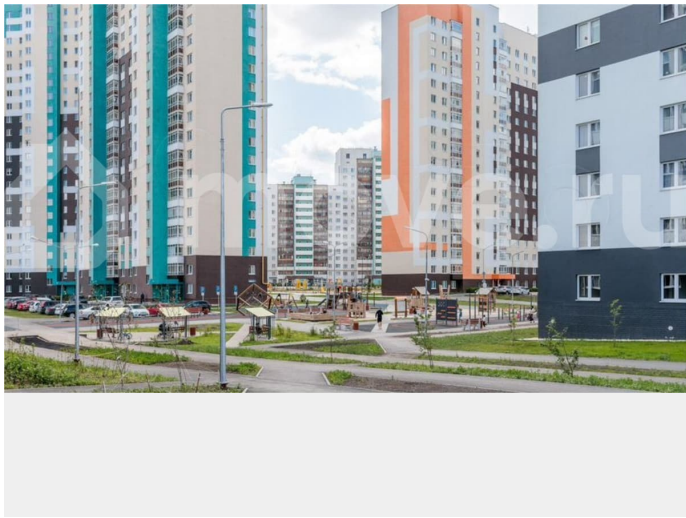

жилой квартал
ХРУСТАЛЬНЫЕ
КЛЮЧИ

КОМНАТ ПЛОЩАДЬ ЭТАЖ
1 22.6 м 18

Л С Р

ЛАТВИЙСКОЕ УЛИЦА

ВУЛКАНА УЛИЦА