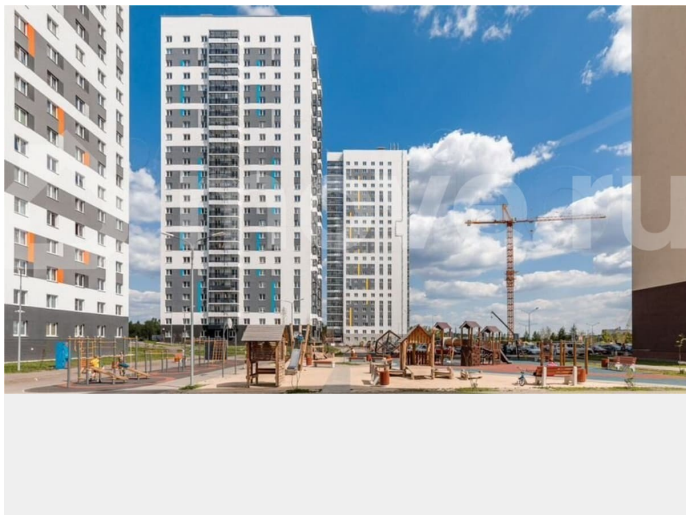

жилой квартал
ХРУСТАЛЬНЫЕ
КЛЮЧИ

КОМНАТ ПЛОЩАДЬ ЭТАЖ
1 22.6 м 18

Л С Р

ЛАТВИЙСКОЕ УЛИЦА

ВУЛКАНА УЛИЦА

С
Ю