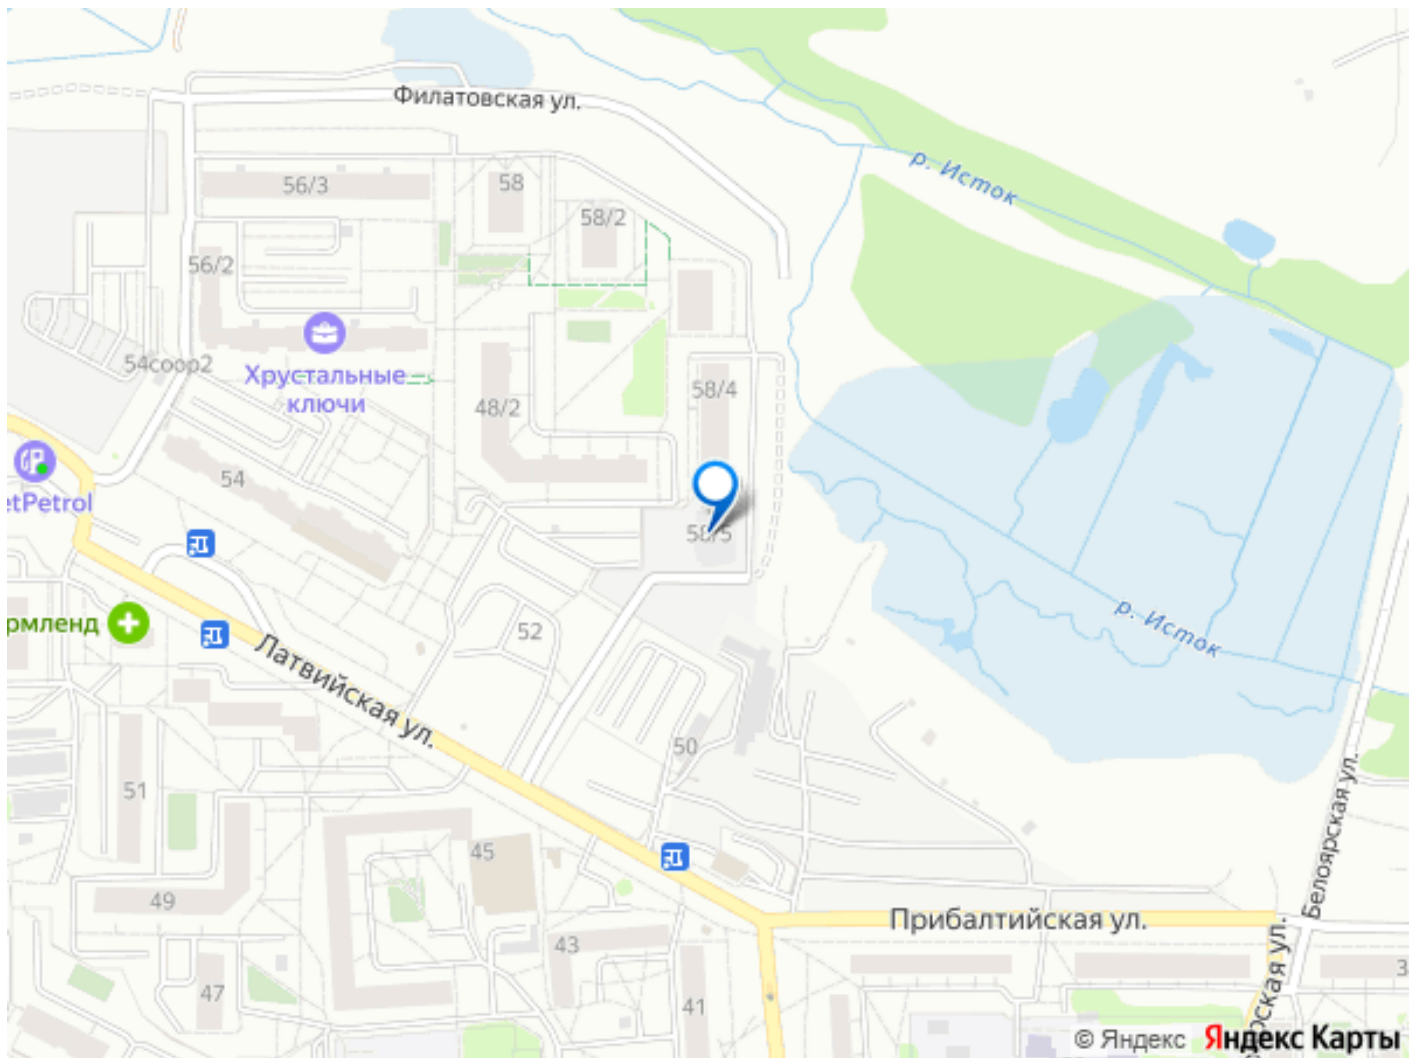

жилой квартал  
ХРУСТАЛЬНЫЕ  
КЛЮЧИ

КОМНАТ ПЛОЩАДЬ ЭТАЖ  
1 22.6 м 18

Л С Р

ЛАТВИЙСКОЕ УЛИЦА

ВУЛКАНА УЛИЦА

С  
Ю

Move.ru - вся недвижимость России