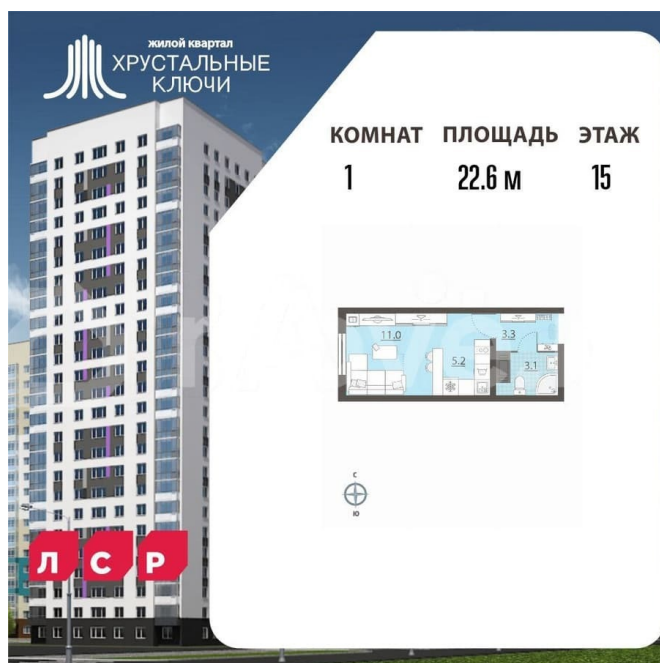

Квартира

Общая площадь

22.5 м²

Этаж

15/25

Детали объекта

Тип сделки

Продам

Раздел

[Квартиры](#)

Ремонт

с отделкой

Квартира в новостройке

да

Описание

Продается студия, площадью 22.5 м² в монолитно-кирпичной новостройке. Возможен вариант покупки с использованием ипотечных средств, есть рассрочка. Жилая площадь 10.9 м², кухня 5.2 м², чистовая отделка. Раздельных санузлов - нет,

<https://sverdlovsk.move.ru/objects/9293265877>

Отдел продаж, «Группа ЛСР» на
Урале

89251234567

для заметок

балконов - нет, лоджий - нет. Квартира располагается на 15 этаже 25-этажного дома в ЖК Хрустальные Ключи. Застройщик - ЛСР, сдача дома - IV квартал 2025 года, высота потолков 2.5 м. Парковка автомобилей - наземная. Инфраструктура: школа, детский сад, детские площадки, спортивные площадки, супермаркет. Жилой комплекс «Хрустальные ключи» — это место, куда хочется переехать. Здесь по утрам можно пить кофе с видом на сосновый лес. А по вечерам кататься на велосипедах по парку «Малый Исток» или заниматься спортом на территории физкультурно-оздоровительного комплекса «Факел», расположенного поблизости. В состав жилого комплекса «Хрустальные ключи» входит шесть панельных домов класса «комфорт» с разноцветными фасадами. Высота зданий варьируется от 9 до 25 этажей. «Хрустальные ключи» располагаются в юго-восточной части Екатеринбурга, в микрорайоне Компрессорный Октябрьского района, недалеко от Сибирского тракта и ЕКАД, примерно в 13 километрах от центра города. Рядом находятся сразу две платформы («Компрессорный завод» и «Исток»), от которых можно за полчаса доехать до железнодорожного вокзала «Екатеринбург-Пасс.». До центра Екатеринбурга от комплекса также можно доехать на нескольких автобусах и маршрутных такси. Позвоните и узнайте условия покупки прямо сейчас!