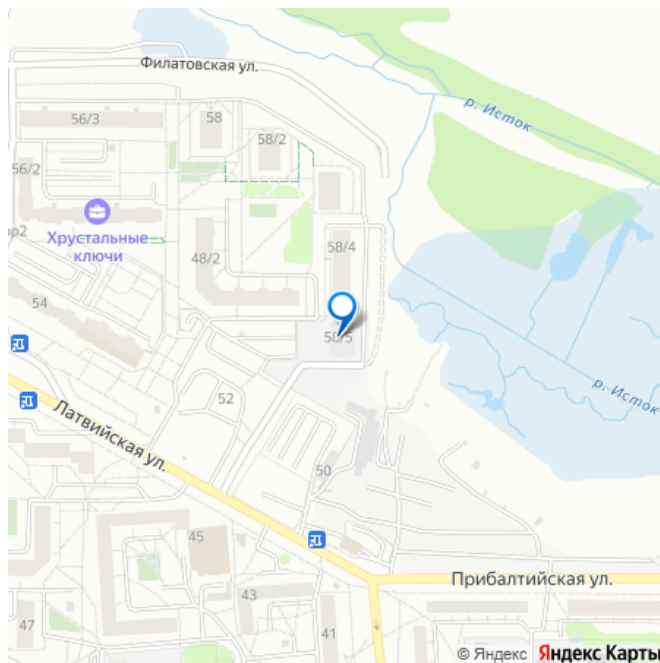

<https://sverdlovsk.move.ru/objects/9293265877>

Отдел продаж, «Группа ЛСР» на
Урале

89251234567

для заметок

балконов - нет, лоджий - нет. Квартира располагается на 15 этаже 25-этажного дома в ЖК Хрустальные Ключи. Застройщик - ЛСР, сдача дома - IV квартал 2025 года, высота потолков 2.5 м. Парковка автомобилей - наземная. Инфраструктура: школа, детский сад, детские площадки, спортивные площадки, супермаркет. Жилой комплекс «Хрустальные ключи» — это место, куда хочется переехать. Здесь по утрам можно пить кофе с видом на сосновый лес. А по вечерам кататься на велосипедах по парку «Малый Исток» или заниматься спортом на территории физкультурно-оздоровительного комплекса «Факел», расположенного поблизости. В состав жилого комплекса «Хрустальные ключи» входит шесть панельных домов класса «комфорт» с разноцветными фасадами. Высота зданий варьируется от 9 до 25 этажей. «Хрустальные ключи» располагаются в юго-восточной части Екатеринбурга, в микрорайоне Компрессорный Октябрьского района, недалеко от Сибирского тракта и ЕКАД, примерно в 13 километрах от центра города. Рядом находятся сразу две платформы («Компрессорный завод» и «Исток»), от которых можно за полчаса доехать до железнодорожного вокзала «Екатеринбург-Пасс.». До центра Екатеринбурга от комплекса также можно доехать на нескольких автобусах и маршрутных такси. Позвоните и узнайте условия покупки прямо сейчас!