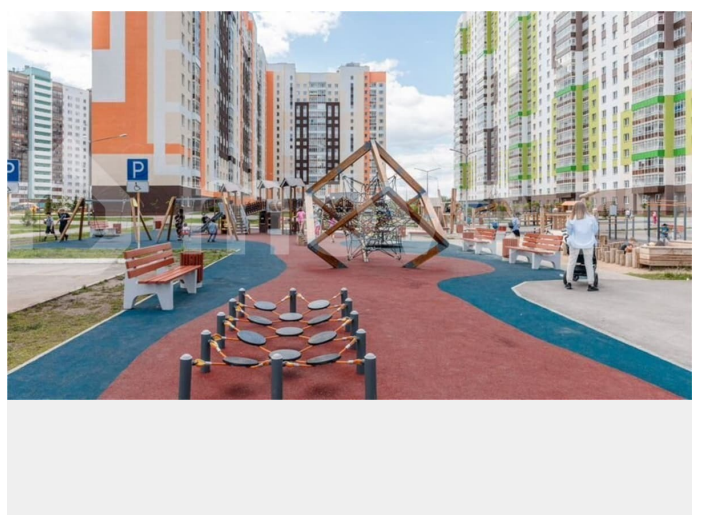

<https://sverdlovsk.move.ru/objects/9293265877>

Отдел продаж, «Группа ЛСР» на
Урале

89251234567

для заметок

балконов - нет, лоджий - нет. Квартира располагается на 15 этаже 25-этажного дома в ЖК Хрустальные Ключи. Застройщик - ЛСР, сдача дома - IV квартал 2025 года, высота потолков 2.5 м. Парковка автомобилей - наземная. Инфраструктура: школа, детский сад, детские площадки, спортивные площадки, супермаркет. Жилой комплекс «Хрустальные ключи» — это место, куда хочется переехать. Здесь по утрам можно пить кофе с видом на сосновый лес. А по вечерам кататься на велосипедах по парку «Малый Исток» или заниматься спортом на территории физкультурно-оздоровительного комплекса «Факел», расположенного поблизости. В состав жилого комплекса «Хрустальные ключи» входит шесть панельных домов класса «комфорт» с разноцветными фасадами. Высота зданий варьируется от 9 до 25 этажей. «Хрустальные ключи» располагаются в юго-восточной части Екатеринбурга, в микрорайоне Компрессорный Октябрьского района, недалеко от Сибирского тракта и ЕКАД, примерно в 13 километрах от центра города. Рядом находятся сразу две платформы («Компрессорный завод» и «Исток»), от которых можно за полчаса доехать до железнодорожного вокзала «Екатеринбург-Пасс.». До центра Екатеринбурга от комплекса также можно доехать на нескольких автобусах и маршрутных такси. Позвоните и узнайте условия покупки прямо сейчас!