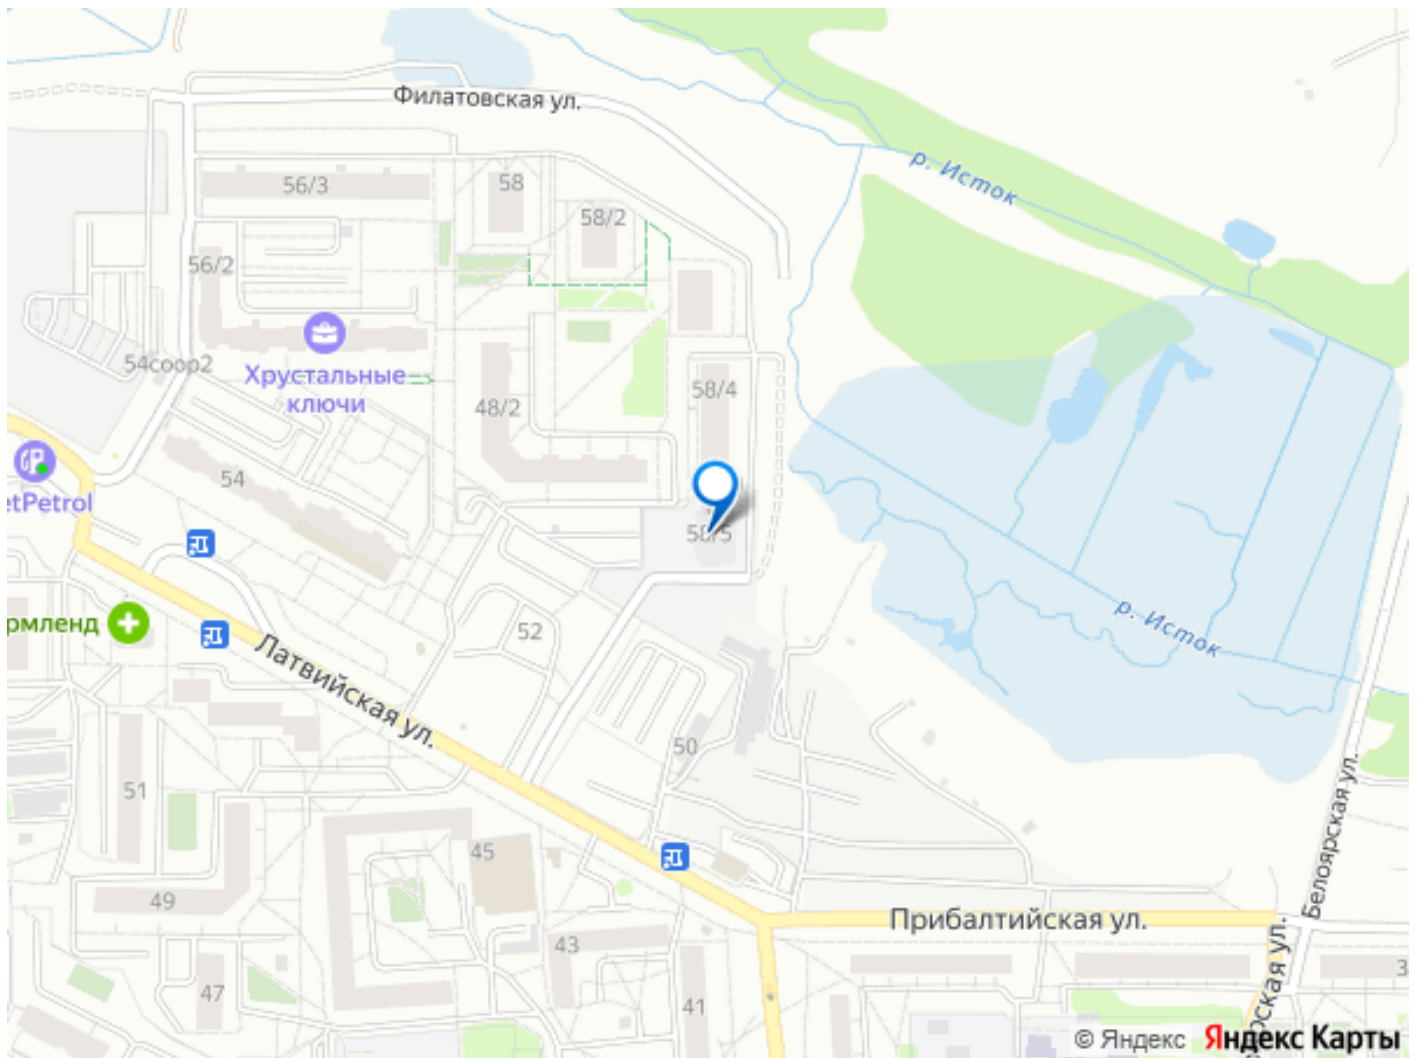

<https://sverdlovsk.move.ru/objects/9293265877>

Отдел продаж, «Группа ЛСР» на
Урале

89251234567

для заметок

балконов - нет, лоджий - нет. Квартира располагается на 15 этаже 25-этажного дома в ЖК Хрустальные Ключи. Застройщик - ЛСР, сдача дома - IV квартал 2025 года, высота потолков 2.5 м. Парковка автомобилей - наземная. Инфраструктура: школа, детский сад, детские площадки, спортивные площадки, супермаркет. Жилой комплекс «Хрустальные ключи» — это место, куда хочется переехать. Здесь по утрам можно пить кофе с видом на сосновый лес. А по вечерам кататься на велосипедах по парку «Малый Исток» или заниматься спортом на территории физкультурно-оздоровительного комплекса «Факел», расположенного поблизости. В состав жилого комплекса «Хрустальные ключи» входит шесть панельных домов класса «комфорт» с разноцветными фасадами. Высота зданий варьируется от 9 до 25 этажей. «Хрустальные ключи» располагаются в юго-восточной части Екатеринбурга, в микрорайоне Компрессорный Октябрьского района, недалеко от Сибирского тракта и ЕКАД, примерно в 13 километрах от центра города. Рядом находятся сразу две платформы («Компрессорный завод» и «Исток»), от которых можно за полчаса доехать до железнодорожного вокзала «Екатеринбург-Пасс.». До центра Екатеринбурга от комплекса также можно доехать на нескольких автобусах и маршрутных такси. Позвоните и узнайте условия покупки прямо сейчас!