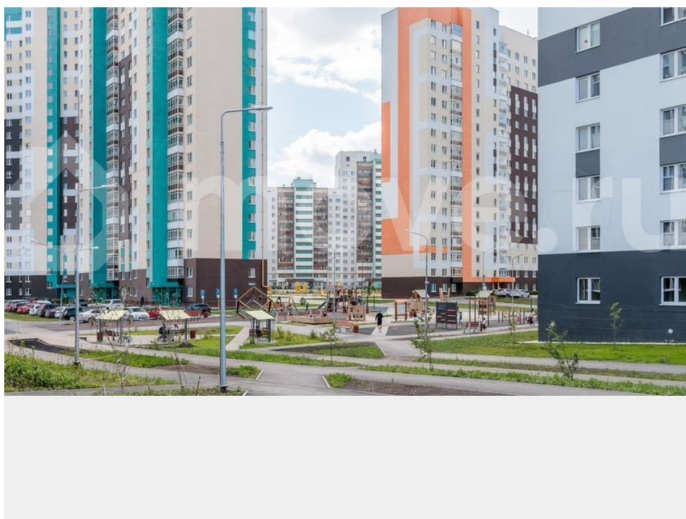

<https://sverdlovsk.move.ru/objects/9293265877>

Отдел продаж, «Группа ЛСР» на
Урале

89251234567

для заметок

балконов - нет, лоджий - нет. Квартира располагается на 15 этаже 25-этажного дома в ЖК Хрустальные Ключи. Застройщик - ЛСР, сдача дома - IV квартал 2025 года, высота потолков 2.5 м. Парковка автомобилей - наземная. Инфраструктура: школа, детский сад, детские площадки, спортивные площадки, супермаркет. Жилой комплекс «Хрустальные ключи» — это место, куда хочется переехать. Здесь по утрам можно пить кофе с видом на сосновый лес. А по вечерам кататься на велосипедах по парку «Малый Исток» или заниматься спортом на территории физкультурно-оздоровительного комплекса «Факел», расположенного поблизости. В состав жилого комплекса «Хрустальные ключи» входит шесть панельных домов класса «комфорт» с разноцветными фасадами. Высота зданий варьируется от 9 до 25 этажей. «Хрустальные ключи» располагаются в юго-восточной части Екатеринбурга, в микрорайоне Компрессорный Октябрьского района, недалеко от Сибирского тракта и ЕКАД, примерно в 13 километрах от центра города. Рядом находятся сразу две платформы («Компрессорный завод» и «Исток»), от которых можно за полчаса доехать до железнодорожного вокзала «Екатеринбург-Пасс.». До центра Екатеринбурга от комплекса также можно доехать на нескольких автобусах и маршрутных такси. Позвоните и узнайте условия покупки прямо сейчас!