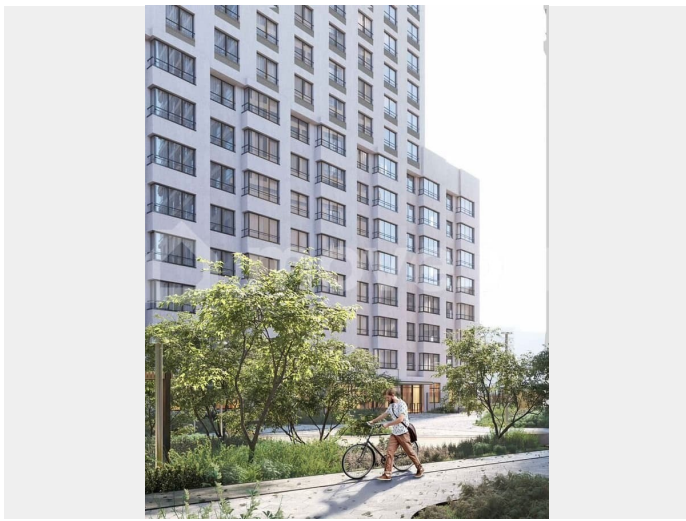

## Описание

«Синица на Куйбышева» — современный жилой комплекс в Октябрьском районе Екатеринбурга с продуманной инфраструктурой, выгодным расположением и высоким уровнем комфорта. Это проект для тех, кто ценит качество, эстетику и функциональность городской среды. Класс: комфорт Тип домов: монолитно-газобетонный Этажность: 28 этажей Срок сдачи: II квартал 2028 года Отделка: предчистовая Комплекс

<https://sverdlovsk.move.ru/objects/9290999777>

**Синица Девелопмент, Синица на Куйбышева**

**89251234567**

для заметок

стал частью масштабной трансформации бывших торговых баз и учебных корпусов в современный микрорайон, с зелёными дворами и развитой инфраструктурой. Дом расположен во внутриквартальном пространстве — вдали от шумных дорог, с удобным выездом в центр. Рядом — детские сады, школы, магазины, кафе, парк Маяковского и Шарташский рынок. 10 минут до центра. В непосредственной близости находятся главные высшие учебные заведения УРФО. Сердцем жилого комплекса стало внутреннее пространство с зелёным парком и прогулочными аллеями. Здесь предусмотрены маршруты для утренних пробежек и вечерних прогулок, зоны воркаута и современные детские площадки с безопасным покрытием. Центральным элементом выступает озеленённый сквер с деревьями и разноуровневым озеленением — место для отдыха и общения прямо у дома. Архитектура комплекса выдержана в чистой геометрии и спокойной палитре фасадов. Сквозные безбарьерные подъезды и разнообразие планировок — от студий до семейных квартир — делают пространство удобным для разных сценариев жизни. В проекте предусмотрены детский сад и наземная парковка.