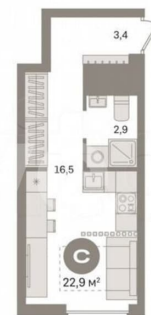

🕒 Создано: 08.03.2026 в 04:34

🔄 Обновлено: 15.03.2026 в 04:21

Свердловская область, Екатеринбург, ул. Стачек, 68

5 670 000 ₪

Свердловская область, Екатеринбург, ул. Стачек, 68

Улица

[улица Стачек](#)

Квартира

Общая площадь

22.9 м²

Этаж

5/8

Детали объекта

Тип сделки

Продам

Раздел

[Квартиры](#)

Ремонт

с отделкой

Квартира в новостройке

да

Описание

Студия в Северном квартале. Особенности планировки: вид во двор, предчистовая отделка. № квартиры в нашей базе: СКВ04.2-Ж1.5.6. «Северный квартал» расположен в квадрате улиц Стачек, Войкова, Каширской и переулка Ритслянда. Проект находится на

<https://sverdlovsk.move.ru/objects/9291235622>

Брусника Екатеринбург, Брусника Екатеринбург

89251234567

для заметок