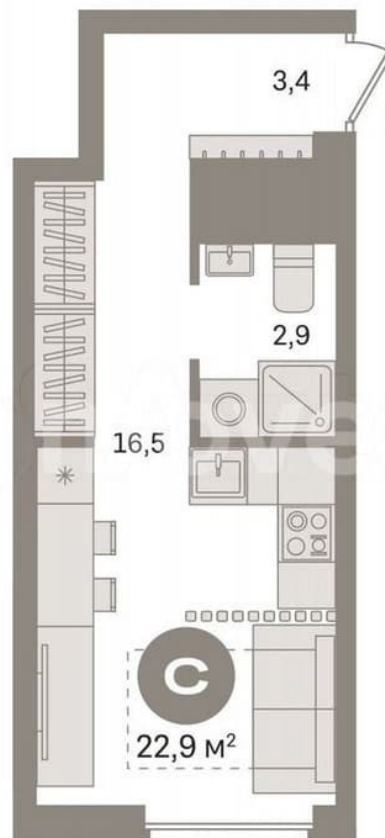

**Брусника Екатеринбург, Брусника
Екатеринбург**

89251234567

для заметок

Квартира

Общая площадь

22.9 м²

Этаж

5/8

да

Описание

Студия в Северном квартале. Особенности планировки: вид во двор, предчистовая отделка. № квартиры в нашей базе: СКВ04.2-Ж1.5.6. «Северный квартал» расположен в квадрате улиц Стачек, Войкова, Каширской и переулка Ритслянда. Проект находится на