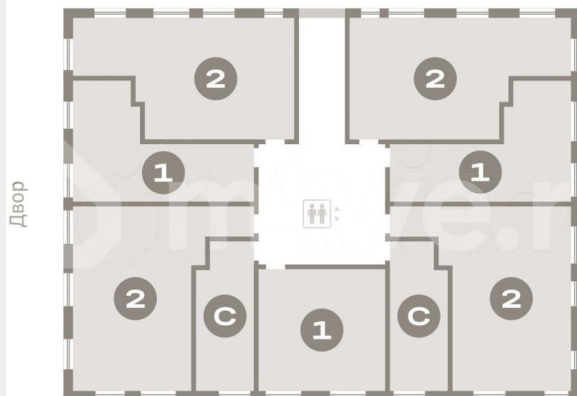

Квартальная застройка

пер. Механический