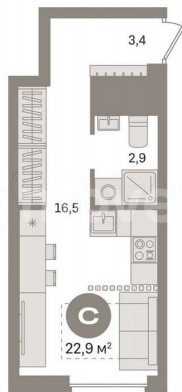

пер. Механический

БРУСНИКА

Скидки на квартиры до 19%