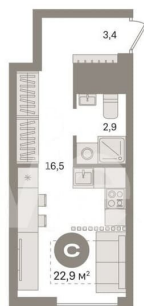

БРУСНИКА

Скидки на квартиры до 19%