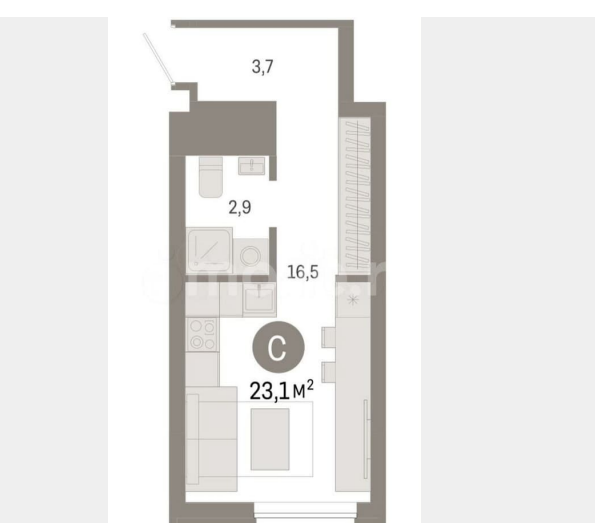

БРУСНИКА

Скидки
на квартиры
до 19%