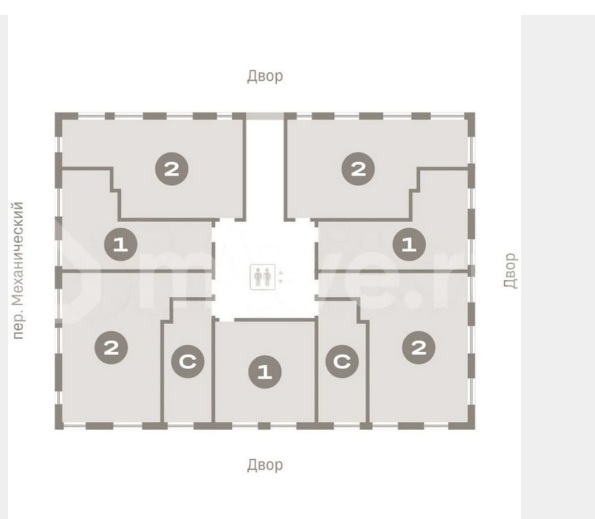

БРУСНИКА

Скидки
на квартиры
до 19%