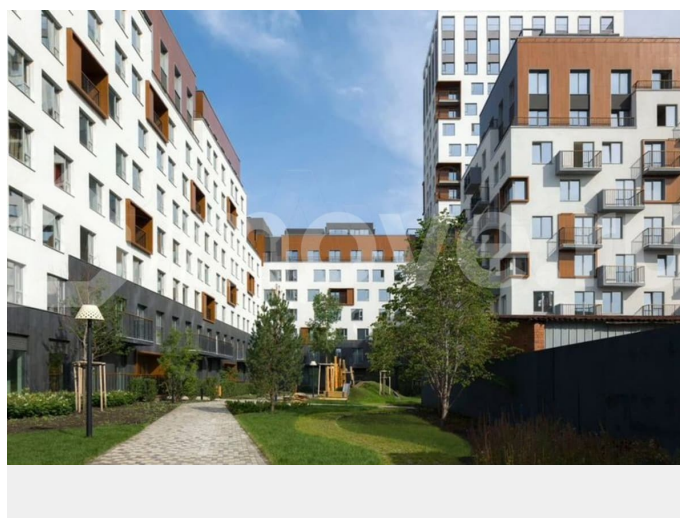

[Квартиры](#)

Ремонт

с отделкой

Квартира в новостройке

да

Описание

Студия в Северном квартале. Особенности планировки: вид во двор, предчистовая отделка. № квартиры в нашей базе: СКВ03.2-Ж6.5.4. «Северный квартал» расположен в квадрате улиц Стачек, Войкова, Каширской и переулка Ритслянда. Проект находится на

<https://sverdlovsk.move.ru/objects/9293188729>

**Брусника Екатеринбург, Брусника
Екатеринбург**

89251234567

для заметок

тихой территории между крупными городскими магистралями: проспектом Космонавтов и улицей Старых Большевиков, в 5 минутах пешком от метро «Проспект Космонавтов». Помимо транспортной доступности район имеет развитую инфраструктуру: торговые центры, продуктовые магазины, аптеки, кафе, поликлиники, детские центры и другие повседневные сервисы рядом. Оживлённое уличное движение останется за пределами квартала, а внутри создается собственная природная среда с зонами для вечерних прогулок, расслабленного отдыха, спорта и игр. Между домов проходит широкий пешеходный бульвар с разнообразным ландшафтом. Он объединяет общественные пространства между кварталами и переходит в площадь-сквер с фонтаном. Проект благоустройства связывает приватные дворы кварталов, парковое пространство вокруг урбан-вилл, игровые комплексы для детей разных возрастов и спортивные площадки в единый ландшафт. Внутриквартальный двор тихий и спокойный. За счёт разной этажности и арок во дворе — много света. Здесь будет высажено до 40 видов растений — деревья, кустарники, цветы, злаковые травы и газон. Деревья привезут уже взрослыми со сформированной кроной. Растения цветут в разное время года, имеют разную плотность и высоту. Всё это сделано для того, чтобы двор был разнообразным и в каждое время года имел свой цвет. (AQID02427826)