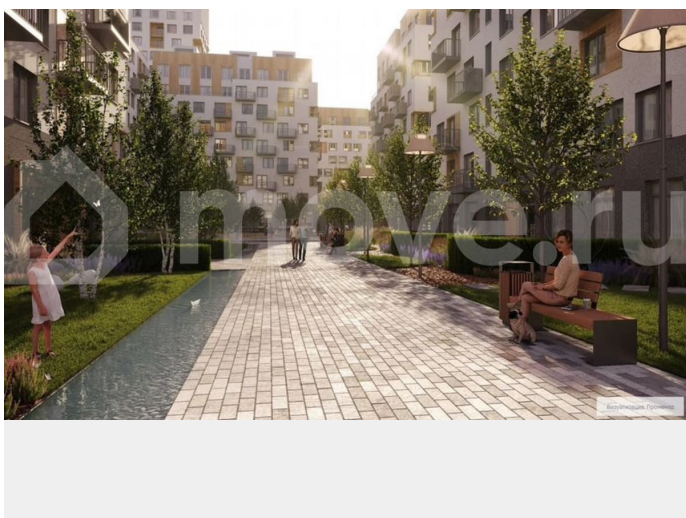

<https://sverdlovsk.move.ru/objects/9293322501>

**Брусника Екатеринбург, Брусника
Екатеринбург**

89251234567

для заметок

Проект находится на тихой территории между крупными городскими магистралями: проспектом Космонавтов и улицей Старых Большевиков, в 5 минутах пешком от метро «Проспект Космонавтов». Помимо транспортной доступности район имеет развитую инфраструктуру: торговые центры, продуктовые магазины, аптеки, кафе, поликлиники, детские центры и другие повседневные сервисы рядом. Оживлённое уличное движение останется за пределами квартала, а внутри создается собственная природная среда с зонами для вечерних прогулок, расслабленного отдыха, спорта и игр. Между домов проходит широкий пешеходный бульвар с разнообразным ландшафтом. Он объединяет общественные пространства между кварталами и переходит в площадь-сквер с фонтаном. Проект благоустройства связывает приватные дворы кварталов, парковое пространство вокруг урбан-вилл, игровые комплексы для детей разных возрастов и спортивные площадки в единый ландшафт. Внутриквартальный двор тихий и спокойный. За счёт разной этажности и арок во дворе — много света. Здесь будет высажено до 40 видов растений — деревья, кустарники, цветы, злаковые травы и газон. Деревья привезут уже взрослыми со сформированной кроной. Растения цветут в разное время года, имеют разную плотность и высоту. Всё это сделано для того, чтобы двор был разнообразным и в каждое время года имел свой цвет. (AQID02427846)