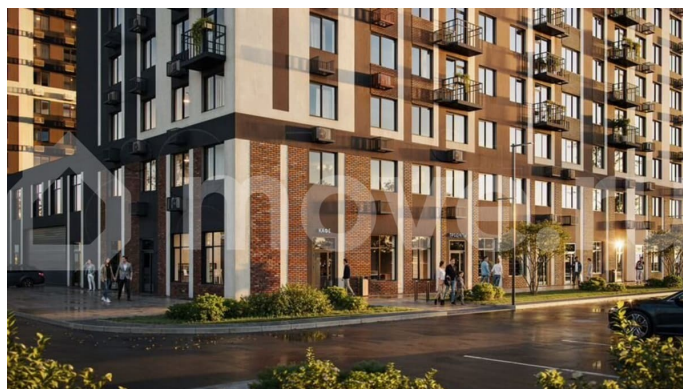

КОМПЛЕКС РАЙОН
КЛАСС КОМФОРТ АКАДЕМИЧЕСКИЙ

ЭТАЖ 12 ПЛОЩАДЬ 23.43 М² КОМНАТ Студия

север | ЭХО ЛЕСА