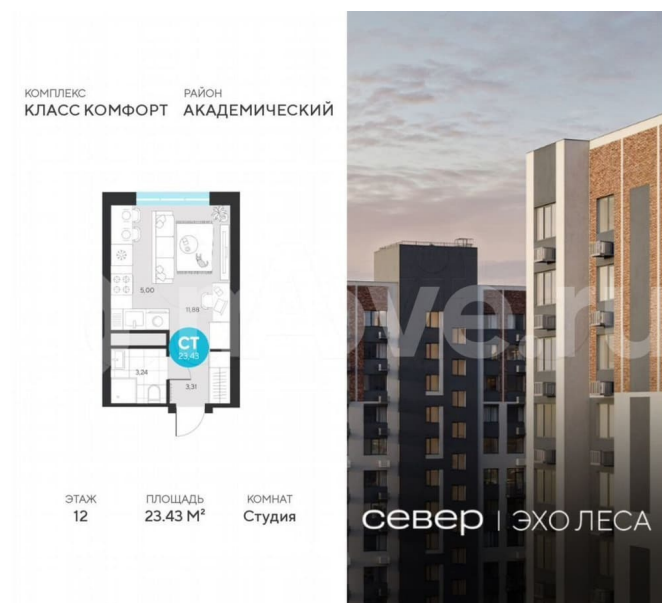

**Свердловская область, Екатеринбург, ул.
Владимира Букина, жилой дом**

4 280 661 ₽

Свердловская область, Екатеринбург, ул. Владимира Букина,
жилой дом

Квартира

Общая площадь

23.4 м²

Этаж

12/23

Детали объекта

Тип сделки

Продам

Раздел

[Квартиры](#)

Ремонт

с отделкой

Квартира в новостройке

да

Описание

Продаётся квартира площадью 23.43 м² в жилом комплексе «Эхо леса». Квартира находится на 12 этаже, жилая площадь квартиры 11.88 м², площадь кухни-ниши — 5 м². Срок сдачи — I кв. 2028 Жилой комплекс «Эхо леса» — это: - дом в эко-стиле - двор с выходом в лесопарк - лаконичная архитектура - развитая инфраструктура

<https://sverdlovsk.move.ru/objects/9290736236>

СЕВЕР, СЕВЕР

89251234567

для заметок