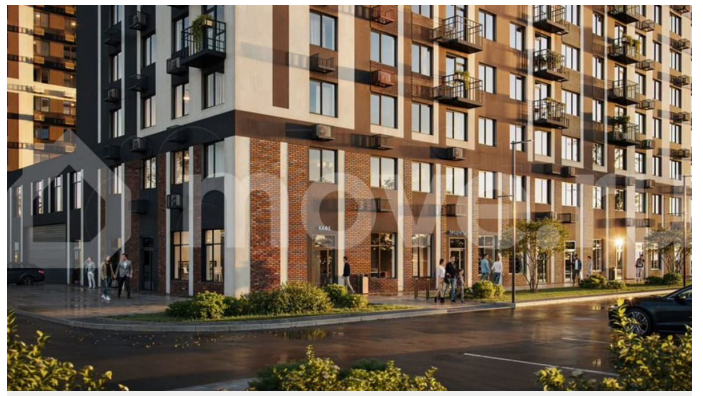

КОМПЛЕКС КЛАСС КОМФОРТ РАЙОН АКАДЕМИЧЕСКИЙ

ЭТАЖ 9 ПЛОЩАДЬ 23.46 М² КОМНАТ Студия

север | ЭХО ЛЕСА