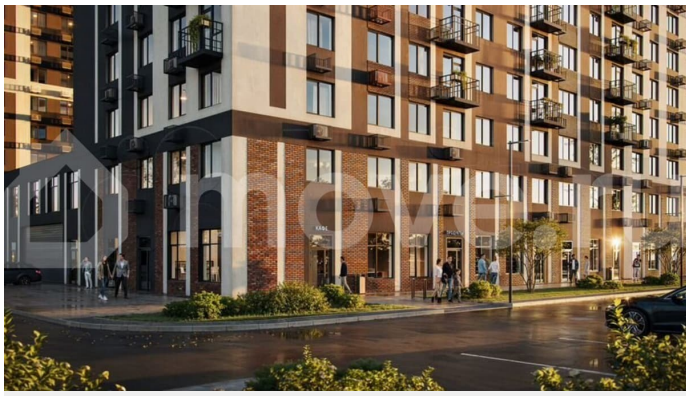

КОМПЛЕКС РАЙОН
КЛАСС КОМФОРТ АКАДЕМИЧЕСКИЙ

ЭТАЖ 20 ПЛОЩАДЬ 23.46 М² КОМНАТ Студия

север | ЭХО ЛЕСА