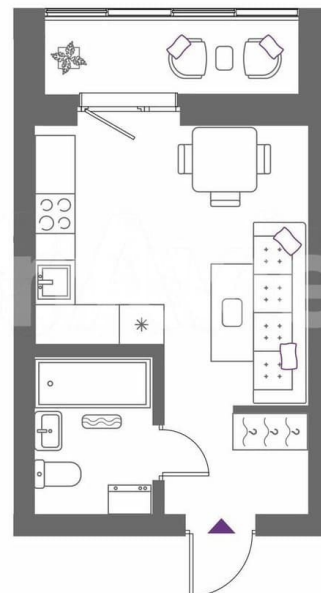

Создано: 29.03.2026 в 04:10

Обновлено: 01.04.2026 в 04:52

**Свердловская область, Екатеринбург, ул.
Крауля, блок-секция 1.2**

4 978 000 ₽

Свердловская область, Екатеринбург, ул. Крауля, блок-секция 1.2

Улица

[улица Крауля](#)

Квартира

Общая площадь

23.9 м²

Этаж

16/25

Детали объекта

Тип сделки

Продам

Раздел

[Квартиры](#)

Ремонт

без отделки

Квартира в новостройке

да

Описание

Современная квартира в самом сердце престижного Верх-Исетского района - на улице Крауля. Первая береговая линия в 15 минутах от центра. Рядом благоустроенный пляж, яхт-клуб, несколько школ, детских

<https://sverdlovsk.move.ru/objects/9292729004>

Унистрой - Екатеринбург, Унистрой - Екатеринбург

89251234567

для заметок

УНИСТРОЙ