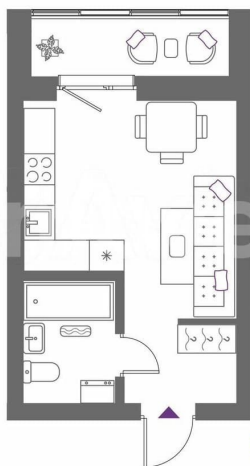

садов, стадион, спортивный комплекс.
Приватный европейский двор-сад,
элегантные холлы и охраняемый подземный
паркинг с лифтом. Выгодные ипотечные
программы и акции напрямую от
застройщика. Возможна покупка в лизинг! —
Виды на Верх-Исетский пруд — Лучшая
локация курортного района — В шаговой
доступности яхт-клуб, пляж, несколько школ,
детских садов, спортивный центр «Верх-
Исетский», стадион «Екатеринбург-Арена»,
развитая сеть street-retail: супермаркеты,
рестораны, аптеки, салоны красоты. —
Разноуровневая высотность с прекрасными
видовыми характеристиками на акваторию —
Стильные фасады из декоративной
штукатурки природных оттенков — Закрытый
европейский двор-сад с сенсорной зоной —
Лобби с зонами ожидания, — Подземный
паркинг с лифтом — Евроформаты, мастер-
спальни с ванными и гардеробными —
Коллекционные квартиры с террасами на
первых этажах, эксклюзивные варианты на
верхних этажах с видами на акваторию и
панораму города Свяжитесь с нами сегодня –
подберем лучший вариант и сделаем
выгодный расчет именно для вас! Россия,
Свердловская область, Екатеринбург, Крауля
, 001, кв.152