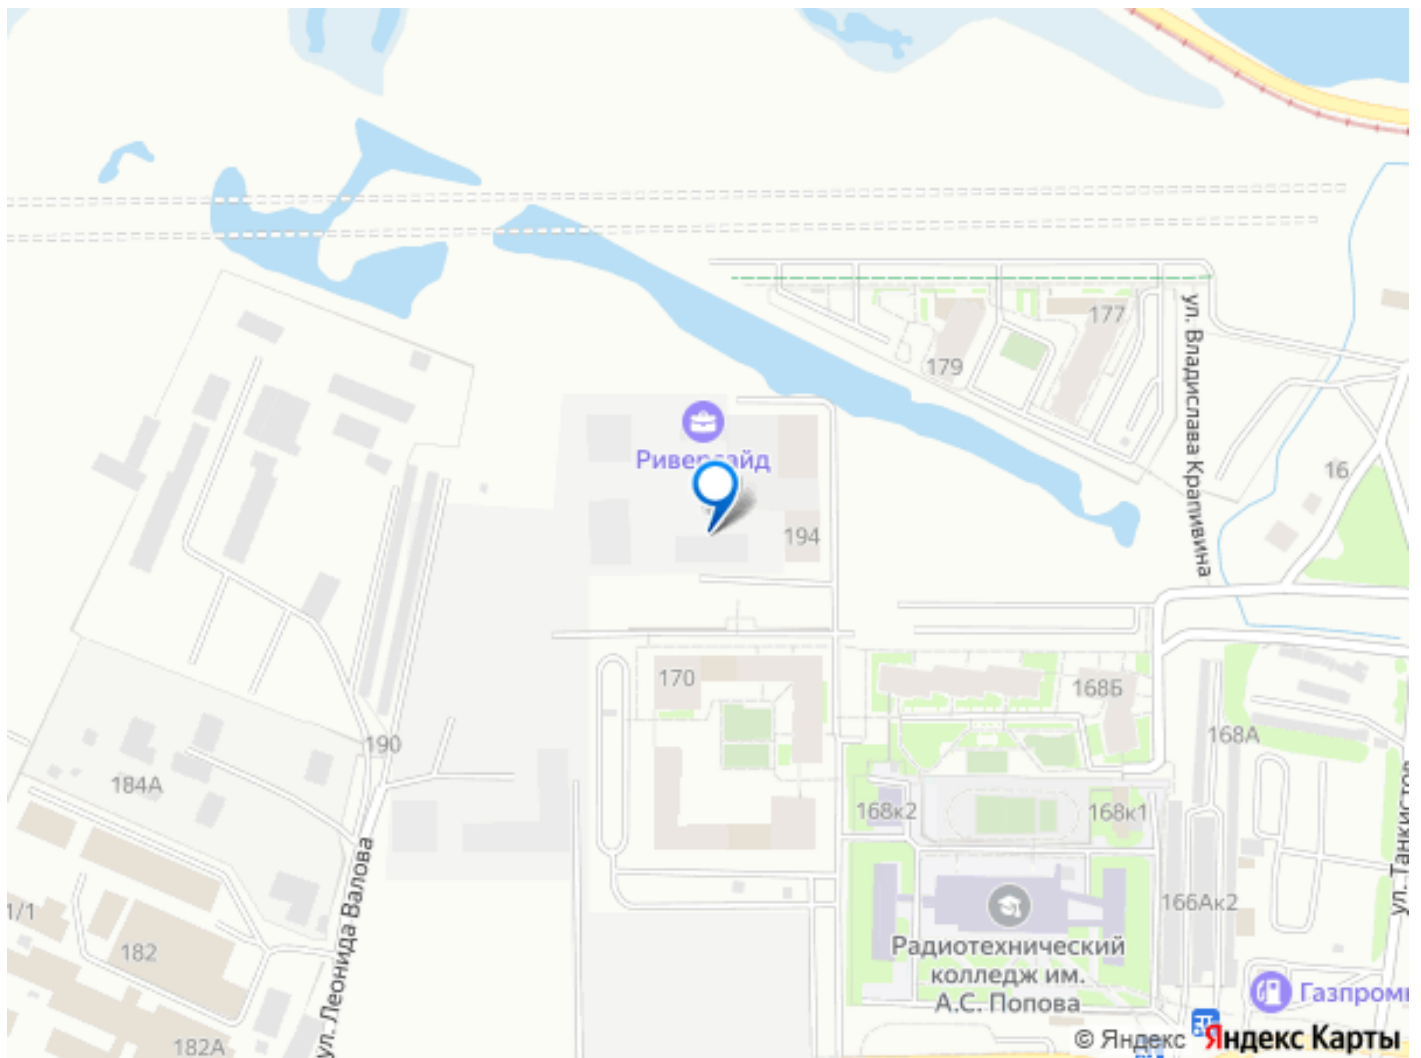

Move.ru - вся недвижимость России