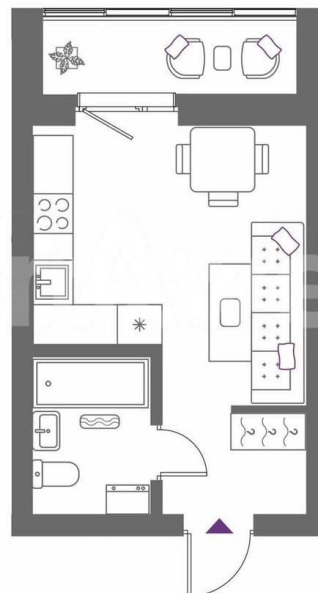

🕒 Создано: 02.04.2026 в 04:21

🔄 Обновлено: 02.04.2026 в 04:21

**Свердловская область, Екатеринбург, ул.
Крауля, блок-секция 1.2**

4 934 000 ₽

Свердловская область, Екатеринбург, ул. Крауля, блок-секция 1.2

Улица

[улица Крауля](#)

Квартира

Общая площадь

23.9 м²

Этаж

8/25

Детали объекта

Тип сделки

Продам

Раздел

[Квартиры](#)

Ремонт

без отделки

Квартира в новостройке

да

Описание

Современная квартира в самом сердце престижного Верх-Исетского района - на улице Крауля. Первая береговая линия в 15 минутах от центра. Рядом благоустроенный пляж, яхт-клуб, несколько школ, детских

<https://sverdlovsk.move.ru/objects/9293073106>

Унистрой - Екатеринбург, Унистрой - Екатеринбург

89251234567

для заметок

УНИСТРОЙ