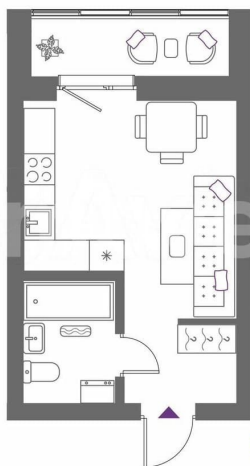

садов, стадион, спортивный комплекс.
Приватный европейский двор-сад,
элегантные холлы и охраняемый подземный
паркинг с лифтом. Выгодные ипотечные
программы и акции напрямую от
застройщика. Возможна покупка в лизинг! —
Виды на Верх-Исетский пруд — Лучшая
локация курортного района — В шаговой
доступности яхт-клуб, пляж, несколько школ,
детских садов, спортивный центр «Верх-
Исетский», стадион «Екатеринбург-Арена»,
развитая сеть street-retail: супермаркеты,
рестораны, аптеки, салоны красоты. —
Разноуровневая высотность с прекрасными
видовыми характеристиками на акваторию —
Стильные фасады из декоративной
штукатурки природных оттенков — Закрытый
европейский двор-сад с сенсорной зоной —
Лобби с зонами ожидания, — Подземный
паркинг с лифтом — Евроформаты, мастер-
спальни с ванными и гардеробными —
Коллекционные квартиры с террасами на
первых этажах, эксклюзивные варианты на
верхних этажах с видами на акваторию и
панораму города Свяжитесь с нами сегодня –
подберем лучший вариант и сделаем
выгодный расчет именно для вас! Россия,
Свердловская область, Екатеринбург, Крауля
, 001, кв.64

УНИСТРОЙ