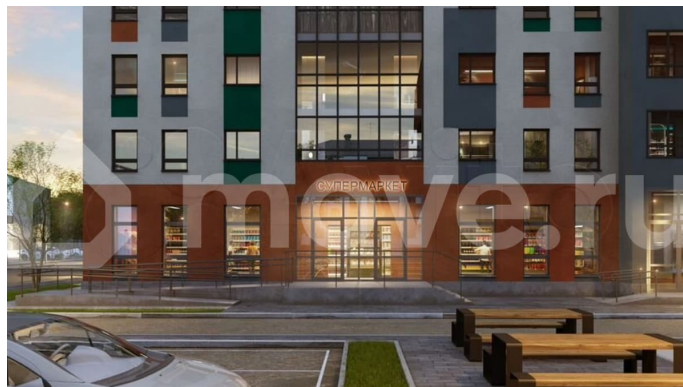

с отделкой

Квартира в новостройке

да

Описание

Жилой комплекс расположен в 15 минутах езды от Екатеринбурга, в отдаленном от городской суеты районе в границах ул.Ноябрьская-Машинистов в г.Березовский. Кирпичные дома, гарантирующие хорошую звукоизоляцию и высокое качество жилья для комфортной жизни. Тихий район. Рядом лес(вид из окон на лес). Удобный выезд как в город, так и на ЕКАД. Закрытый безопасный

<https://sverdlovsk.move.ru/objects/9289380987>

**ООО «СЗ «Философия Идеалистов»,
Философия Идеалистов
89251234567**

для заметок

двор, современные детские площадки.
Стильные фасады, ночное освещение, зоны
отдыха.