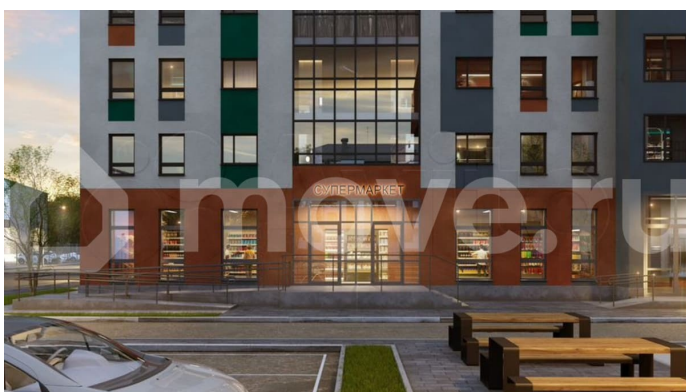

с отделкой

Квартира в новостройке

да

Описание

Жилой комплекс расположен в 15 минутах езды от Екатеринбурга, в отдаленном от городской суеты районе в границах ул.Ноябрьская-Машинистов в г.Березовский. Кирпичные дома, гарантирующие хорошую звукоизоляцию и высокое качество жилья для комфортной жизни. Тихий район. Рядом лес(вид из окон на лес). Удобный выезд как в город, так и на ЕКАД. Закрытый безопасный

<https://sverdlovsk.move.ru/objects/9289381017>

**ООО «СЗ «Философия Идеалистов»,
Философия Идеалистов
89251234567**

для заметок

двор, современные детские площадки.
Стильные фасады, ночное освещение, зоны
отдыха.