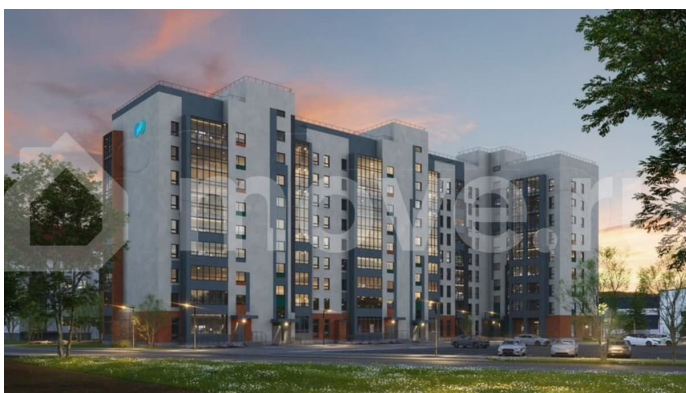

🕒 Создано: 10.02.2026 в 03:48

🔄 Обновлено: 03.04.2026 в 04:57

**Свердловская область, поселок
Первомайский**

3 179 204 ₺

Свердловская область, поселок Первомайский

Квартира

Общая площадь

24.1 м²

с отделкой

Квартира в новостройке

да

Описание

Жилой комплекс расположен в 15 минутах езды от Екатеринбурга, в отдаленном от городской суеты районе в границах ул.Ноябрьская-Машинистов в г.Березовский. Кирпичные дома, гарантирующие хорошую звукоизоляцию и высокое качество жилья для комфортной жизни. Тихий район. Рядом лес(вид из окон на лес). Удобный выезд как в город, так и на ЕКАД. Закрытый безопасный

<https://sverdlovsk.move.ru/objects/9289381017>

**ООО «СЗ «Философия Идеалистов»,
Философия Идеалистов
89251234567**

для заметок

двор, современные детские площадки.
Стильные фасады, ночное освещение, зоны
отдыха.