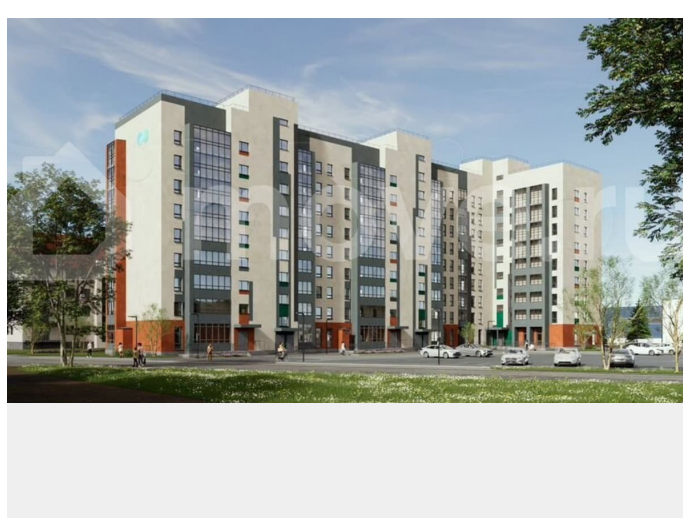

двор, современные детские площадки.
Стильные фасады, ночное освещение, зоны
отдыха.