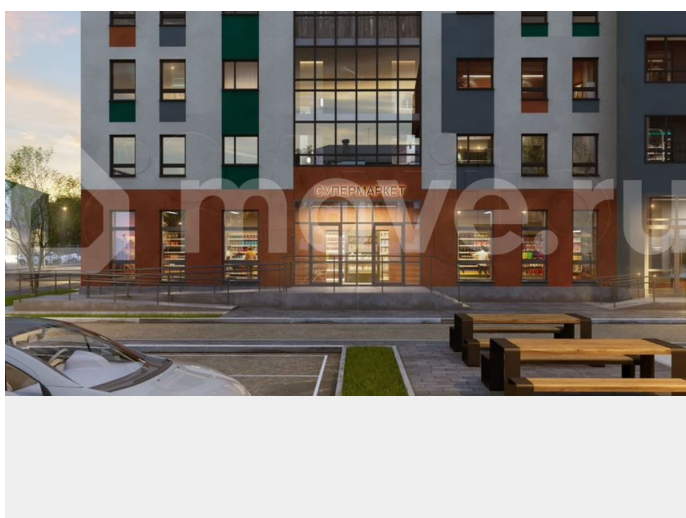

<https://sverdlovsk.move.ru/objects/9289380990>

**ООО «СЗ «Философия Идеалистов»,  
Философия Идеалистов  
89251234567**

для заметок

двор, современные детские площадки.  
Стильные фасады, ночное освещение, зоны  
отдыха.