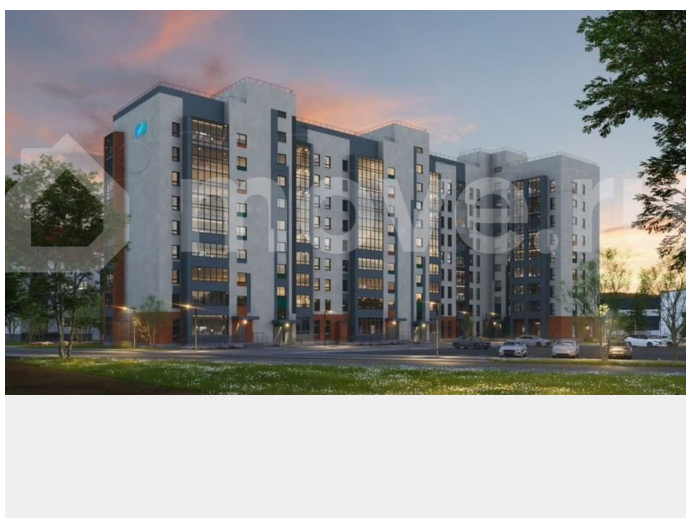

двор, современные детские площадки.
Стильные фасады, ночное освещение, зоны
отдыха.