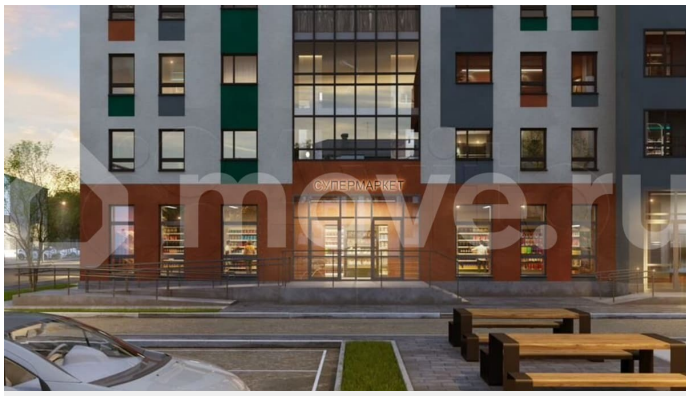

<https://sverdlovsk.move.ru/objects/9289761963>

**ООО «СЗ «Философия Идеалистов»,  
Философия Идеалистов  
89251234567**

для заметок

двор, современные детские площадки.  
Стильные фасады, ночное освещение, зоны  
отдыха.