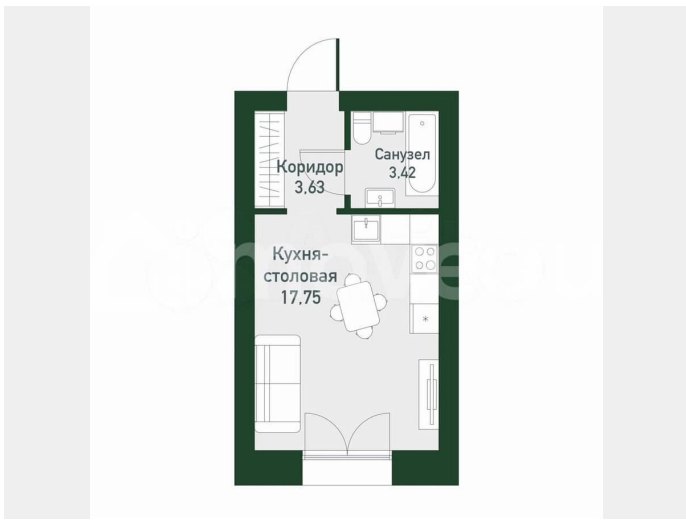

Move.ru - вся недвижимость России