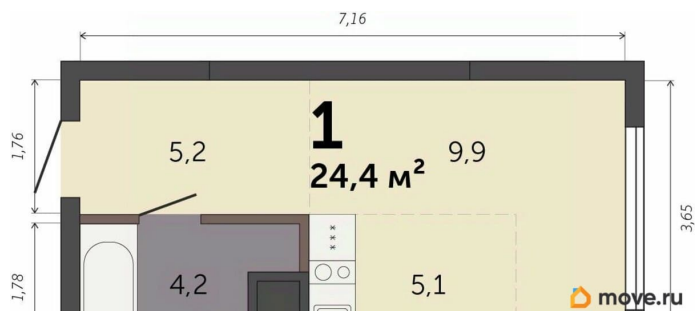

жилой комплекс «Парк Культуры» от застройщика «СЗ Новый Дом» расположен по адресу: г. Екатеринбург, Базовый переулок.