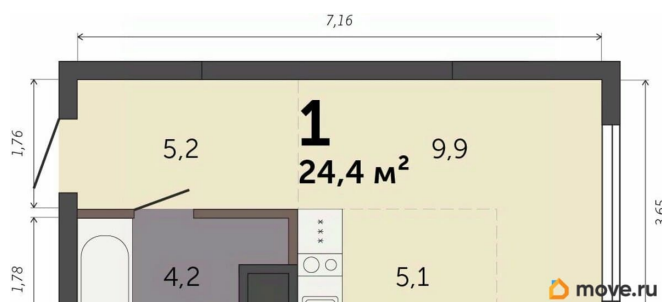

Создано: 08.10.2025 в 15:48

Обновлено: 09.01.2026 в 18:10

4 085 780 ₺

Округ

[Екатеринбург, Октябрьский район](#)

Квартира

Высота потолков

2.5 м

Общая площадь

24.4 м²

Этаж

13/32

Детали объекта

Тип сделки

Продам

Раздел

[Квартиры](#)

Ремонт

без отделки

Квартира в новостройке

да

Год сдачи

1 квартал 2028 г.

лифт

Описание

Продаётся студия в строящемся доме (Секция 1.1), срок сдачи: I-кв. 2028, общей площадью 24.4 кв.м., на 13 этаже. Новый

<https://sverdlovsk.move.ru/objects/9285573384>

PRINZIP, PRINZIP

79945091041

для заметок