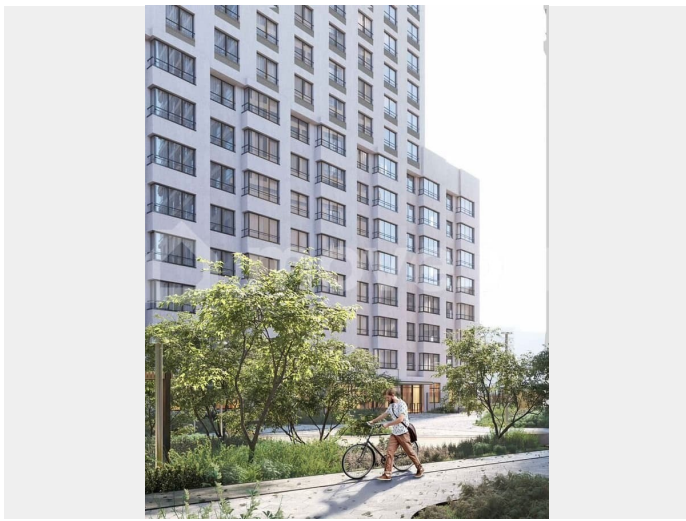

## Описание

«Синица на Куйбышева» — современный жилой комплекс в Октябрьском районе Екатеринбурга с продуманной инфраструктурой, выгодным расположением и высоким уровнем комфорта. Это проект для тех, кто ценит качество, эстетику и функциональность городской среды. Класс: комфорт Тип домов: монолитно-газобетонный Этажность: 28 этажей Срок сдачи: II квартал 2028 года Отделка: предчистовая Комплекс

<https://sverdlovsk.move.ru/objects/9291397784>

**Синица Девелопмент, Синица на Куйбышева**

**89251234567**

для заметок

стал частью масштабной трансформации бывших торговых баз и учебных корпусов в современный микрорайон, с зелёными дворами и развитой инфраструктурой. Дом расположен во внутриквартальном пространстве — вдали от шумных дорог, с удобным выездом в центр. Рядом — детские сады, школы, магазины, кафе, парк Маяковского и Шарташский рынок. 10 минут до центра. В непосредственной близости находятся главные высшие учебные заведения УРФО. Сердцем жилого комплекса стало внутреннее пространство с зелёным парком и прогулочными аллеями. Здесь предусмотрены маршруты для утренних пробежек и вечерних прогулок, зоны воркаута и современные детские площадки с безопасным покрытием. Центральным элементом выступает озеленённый сквер с деревьями и разноуровневым озеленением — место для отдыха и общения прямо у дома. Архитектура комплекса выдержана в чистой геометрии и спокойной палитре фасадов. Сквозные безбарьерные подъезды и разнообразие планировок — от студий до семейных квартир — делают пространство удобным для разных сценариев жизни. В проекте предусмотрены детский сад и наземная парковка.