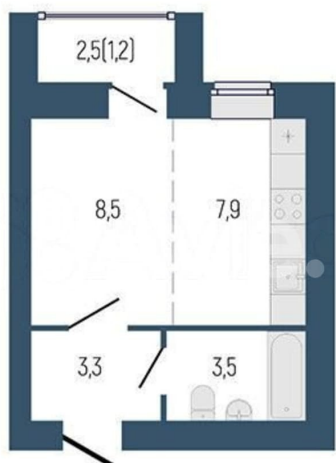

Move.ru - вся недвижимость России