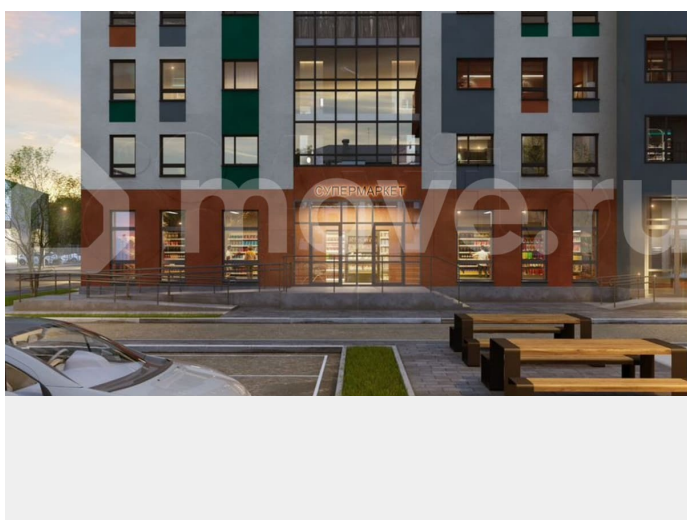

<https://sverdlovsk.move.ru/objects/9289381018>

**ООО «СЗ «Философия Идеалистов»,  
Философия Идеалистов  
89251234567**

для заметок

двор, современные детские площадки.  
Стильные фасады, ночное освещение, зоны  
отдыха.