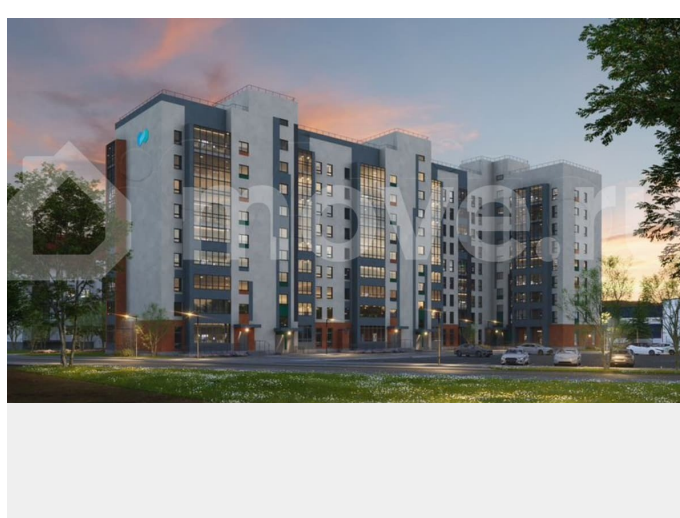

двор, современные детские площадки.
Стильные фасады, ночное освещение, зоны
отдыха.