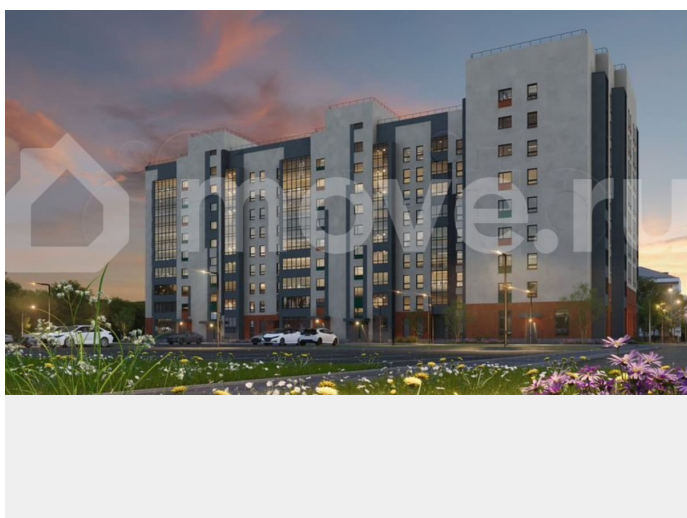

<https://sverdlovsk.move.ru/objects/9289381018>

**ООО «СЗ «Философия Идеалистов»,  
Философия Идеалистов  
89251234567**

для заметок

двор, современные детские площадки.  
Стильные фасады, ночное освещение, зоны  
отдыха.