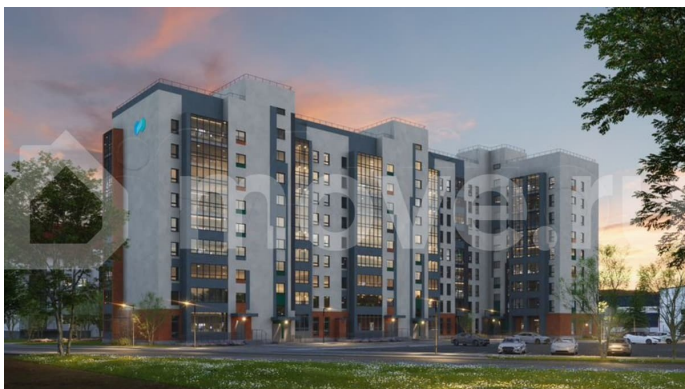

🕒 Создано: 14.02.2026 в 04:19

🔄 Обновлено: 03.04.2026 в 04:57

**Свердловская область, поселок
Первомайский**

3 196 414 ₽

Свердловская область, поселок Первомайский

Квартира

Общая площадь

24.7 м²

с отделкой

Квартира в новостройке

да

Описание

Жилой комплекс расположен в 15 минутах езды от Екатеринбурга, в отдаленном от городской суеты районе в границах ул.Ноябрьская-Машинистов в г.Березовский. Кирпичные дома, гарантирующие хорошую звукоизоляцию и высокое качество жилья для комфортной жизни. Тихий район. Рядом лес(вид из окон на лес). Удобный выезд как в город, так и на ЕКАД. Закрытый безопасный

<https://sverdlovsk.move.ru/objects/9289865192>

**ООО «СЗ «Философия Идеалистов»,
Философия Идеалистов
89251234567**

для заметок

двор, современные детские площадки.
Стильные фасады, ночное освещение, зоны
отдыха.