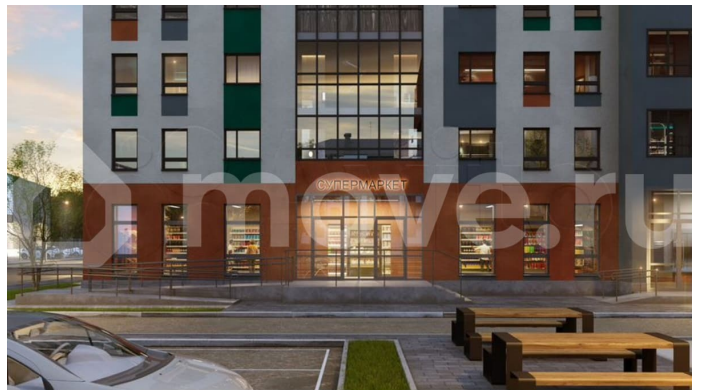

🕒 Создано: 14.02.2026 в 04:19

🔄 Обновлено: 03.04.2026 в 04:57

**Свердловская область, поселок
Первомайский**

3 196 414 ₽

Свердловская область, поселок Первомайский

Квартира

Общая площадь

24.7 м²

с отделкой

Квартира в новостройке

да

Описание

Жилой комплекс расположен в 15 минутах езды от Екатеринбурга, в отдаленном от городской суеты районе в границах ул.Ноябрьская-Машинистов в г.Березовский. Кирпичные дома, гарантирующие хорошую звукоизоляцию и высокое качество жилья для комфортной жизни. Тихий район. Рядом лес(вид из окон на лес). Удобный выезд как в город, так и на ЕКАД. Закрытый безопасный

<https://sverdlovsk.move.ru/objects/9289865192>

**ООО «СЗ «Философия Идеалистов»,
Философия Идеалистов
89251234567**

для заметок

двор, современные детские площадки.
Стильные фасады, ночное освещение, зоны
отдыха.