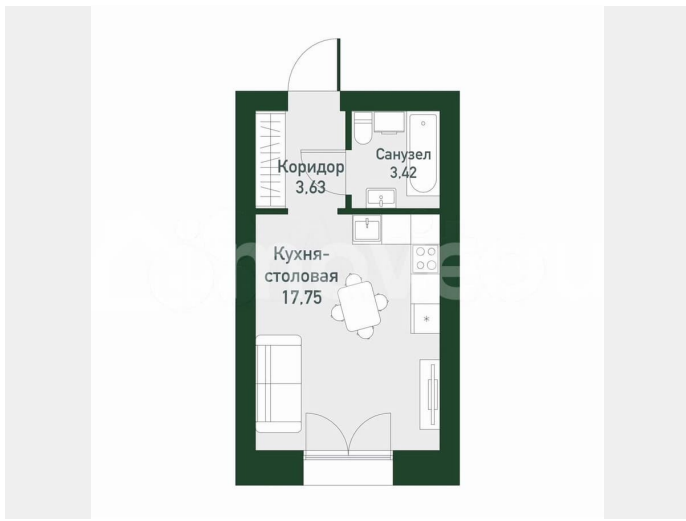

Move.ru - вся недвижимость России