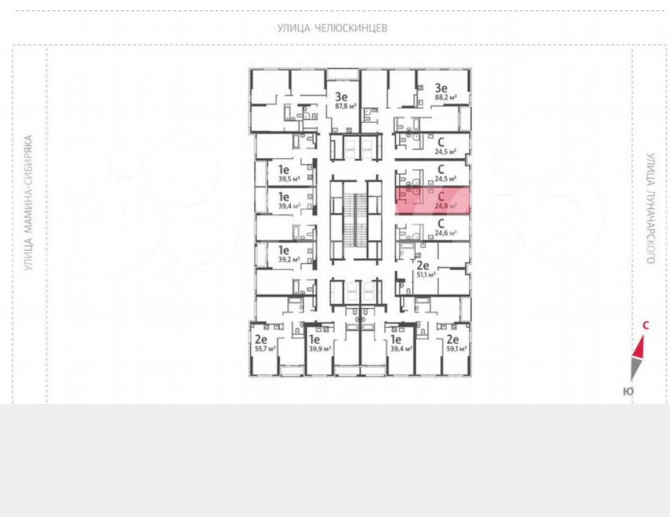

Общая площадь

24.8 м²

Этаж

26/32

Детали объекта

Тип сделки

Продам

Раздел

<https://sverdlovsk.move.ru/objects/9292546745>

**Отдел продаж, «Группа ЛСР» на
Урале**

89251234567

для заметок

отделка. Раздельных санузлов - нет, балконов - нет, лоджий - нет. Квартира располагается на 26 этаже 32-этажного дома в ЖК Азина, 16. Застройщик - ЛСР, сдача дома - I квартал 2026 года, высота потолков 2.72 м, есть мусоропровод. Подземная парковка. Обеспечение безопасности: видеонаблюдение, консьерж, пропускная система. Инфраструктура: школа, детский сад, детские площадки, спортивные площадки, места для отдыха, супермаркет, коммерческие объекты. Жилой квартал расположится на участке площадью 2,6 га в границах улиц Челюскинцев - Луначарского - Азина - Мамина-Сибиряка. Он будет состоять из шести стильных высоток, паркинга и детского сада. Общее дворовое пространство, закрытое от проезда автомобилей, обеспечит жителям безопасность и уют. Шесть стильных высоток. Позвоните и узнайте условия покупки прямо сейчас!

ул. Мамина-Сибиряка

ул. Челюскинцев

ул. Азина

АЗИНА 16

КОМНАТ	ПЛОЩАДЬ	ЭТАЖ
1	24.8 м	26

Л С Р

Move.ru - вся недвижимость России