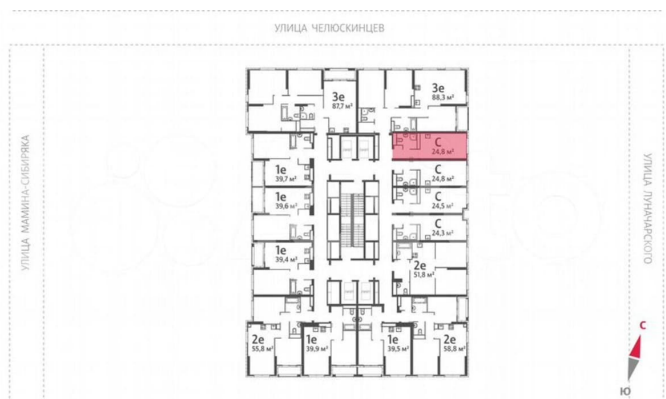

АЗИНА 16

КОМНАТ	ПЛОЩАДЬ	ЭТАЖ
1	24.8 м	23

Л С Р

Move.ru - вся недвижимость России