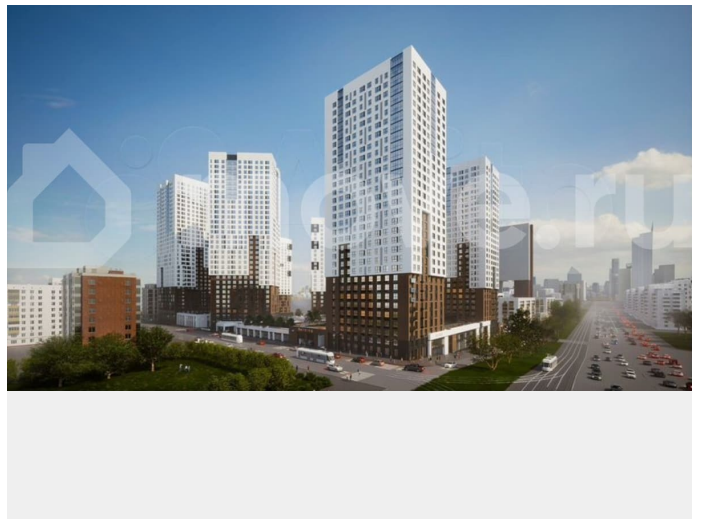

[Квартиры](#)

Ремонт

с отделкой

Квартира в новостройке

да

Описание

Продается студия, площадью 24.8 м² в монолитной новостройке в 12 мин. пешком от м.Уральская. Возможен вариант покупки с использованием ипотечных средств, есть рассрочка, есть военная ипотека. Жилая площадь 11.6 м², кухня 5.2 м², чистовая

<https://sverdlovsk.move.ru/objects/9293070958>

**Отдел продаж, «Группа ЛСР» на
Урале**

89251234567

для заметок

отделка. Раздельных санузлов - нет, балконов - нет, лоджий - нет. Квартира располагается на 23 этаже 32-этажного дома в ЖК Азина, 16. Застройщик - ЛСР, сдача дома - I квартал 2026 года, высота потолков 2.72 м, есть мусоропровод. Подземная парковка. Обеспечение безопасности: видеонаблюдение, консьерж, пропускная система. Инфраструктура: школа, детский сад, детские площадки, спортивные площадки, места для отдыха, супермаркет, коммерческие объекты. Жилой квартал расположится на участке площадью 2,6 га в границах улиц Челюскинцев - Луначарского - Азина - Мамина-Сибиряка. Он будет состоять из шести стильных высоток, паркинга и детского сада. Общее дворовое пространство, закрытое от проезда автомобилей, обеспечит жителям безопасность и уют. Шесть стильных высоток. Позвоните и узнайте условия покупки прямо сейчас!