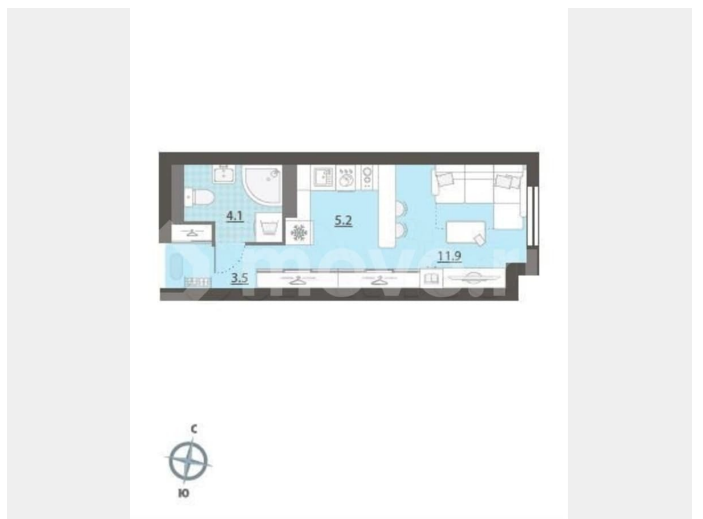

Общая площадь

24.8 м²

Этаж

23/32

Детали объекта

Тип сделки

Продам

Раздел

АЗИНА 16

КОМНАТ	ПЛОЩАДЬ	ЭТАЖ
1	24.8 м	23

Л С Р

Move.ru - вся недвижимость России