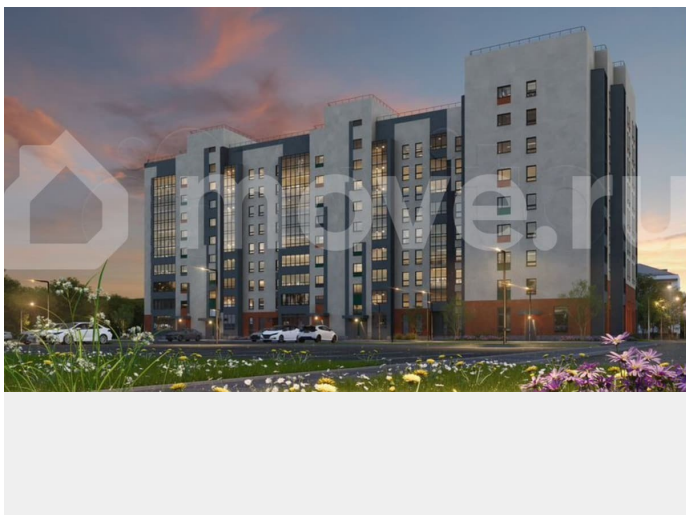

🕒 Создано: 13.02.2026 в 03:54

🔄 Обновлено: 03.04.2026 в 04:56

**Свердловская область, поселок
Первомайский**

3 229 370 ₽

Свердловская область, поселок Первомайский

Квартира

Общая площадь

24.9 м²

с отделкой

Квартира в новостройке

да

Описание

Жилой комплекс расположен в 15 минутах езды от Екатеринбурга, в отдаленном от городской суеты районе в границах ул.Ноябрьская-Машинистов в г.Березовский. Кирпичные дома, гарантирующие хорошую звукоизоляцию и высокое качество жилья для комфортной жизни. Тихий район. Рядом лес(вид из окон на лес). Удобный выезд как в город, так и на ЕКАД. Закрытый безопасный

<https://sverdlovsk.move.ru/objects/9289761972>

**ООО «СЗ «Философия Идеалистов»,
Философия Идеалистов
89251234567**

для заметок

двор, современные детские площадки.
Стильные фасады, ночное освещение, зоны
отдыха.