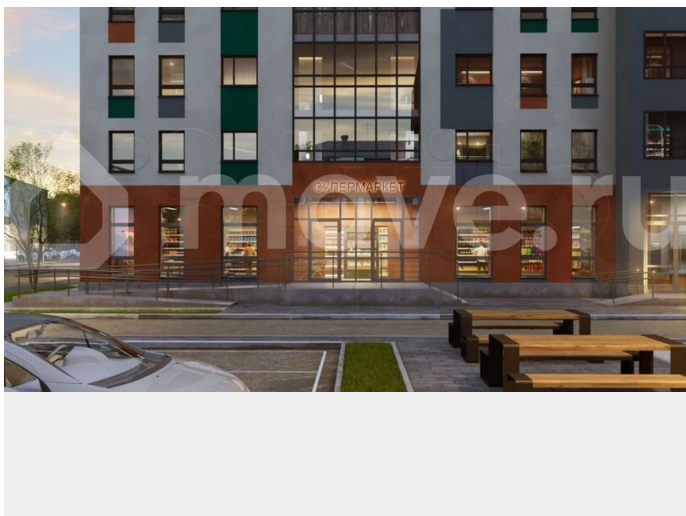

🕒 Создано: 13.02.2026 в 03:54

🔄 Обновлено: 03.04.2026 в 04:56

**Свердловская область, поселок
Первомайский**

3 229 370 ₽

Свердловская область, поселок Первомайский

Квартира

Общая площадь

24.9 м²

с отделкой

Квартира в новостройке

да

Описание

Жилой комплекс расположен в 15 минутах езды от Екатеринбурга, в отдаленном от городской суеты районе в границах ул.Ноябрьская-Машинистов в г.Березовский. Кирпичные дома, гарантирующие хорошую звукоизоляцию и высокое качество жилья для комфортной жизни. Тихий район. Рядом лес(вид из окон на лес). Удобный выезд как в город, так и на ЕКАД. Закрытый безопасный

<https://sverdlovsk.move.ru/objects/9289761972>

**ООО «СЗ «Философия Идеалистов»,
Философия Идеалистов
89251234567**

для заметок

двор, современные детские площадки.
Стильные фасады, ночное освещение, зоны
отдыха.