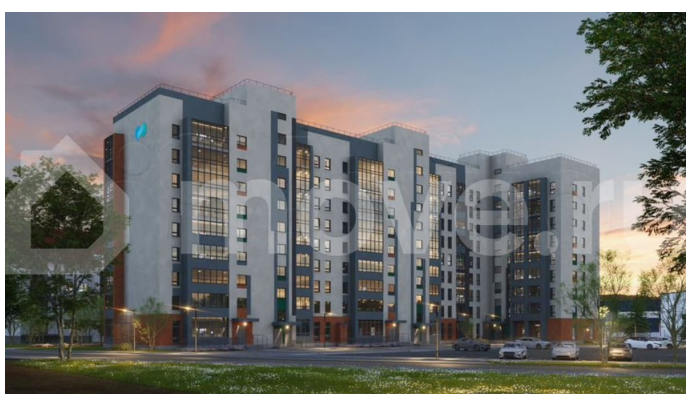

🕒 Создано: 13.02.2026 в 03:54

🔄 Обновлено: 03.04.2026 в 04:57

**Свердловская область, поселок
Первомайский**

3 216 940 ₽

Свердловская область, поселок Первомайский

Квартира

Общая площадь

24.9 м²

с отделкой

Квартира в новостройке

да

Описание

Жилой комплекс расположен в 15 минутах езды от Екатеринбурга, в отдаленном от городской суеты районе в границах ул.Ноябрьская-Машинистов в г.Березовский. Кирпичные дома, гарантирующие хорошую звукоизоляцию и высокое качество жилья для комфортной жизни. Тихий район. Рядом лес(вид из окон на лес). Удобный выезд как в город, так и на ЕКАД. Закрытый безопасный

<https://sverdlovsk.move.ru/objects/9289761989>

**ООО «СЗ «Философия Идеалистов»,
Философия Идеалистов
89251234567**

для заметок

двор, современные детские площадки.
Стильные фасады, ночное освещение, зоны
отдыха.