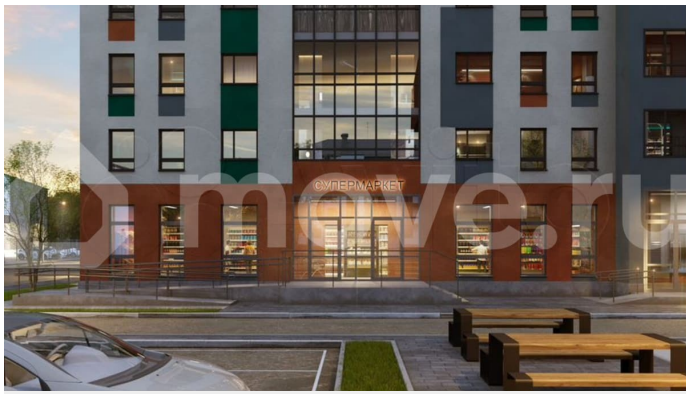

с отделкой

Квартира в новостройке

да

Описание

Жилой комплекс расположен в 15 минутах езды от Екатеринбурга, в отдаленном от городской суеты районе в границах ул.Ноябрьская-Машинистов в г.Березовский. Кирпичные дома, гарантирующие хорошую звукоизоляцию и высокое качество жилья для комфортной жизни. Тихий район. Рядом лес(вид из окон на лес). Удобный выезд как в город, так и на ЕКАД. Закрытый безопасный

<https://sverdlovsk.move.ru/objects/9289761989>

**ООО «СЗ «Философия Идеалистов»,
Философия Идеалистов
89251234567**

для заметок

двор, современные детские площадки.
Стильные фасады, ночное освещение, зоны
отдыха.