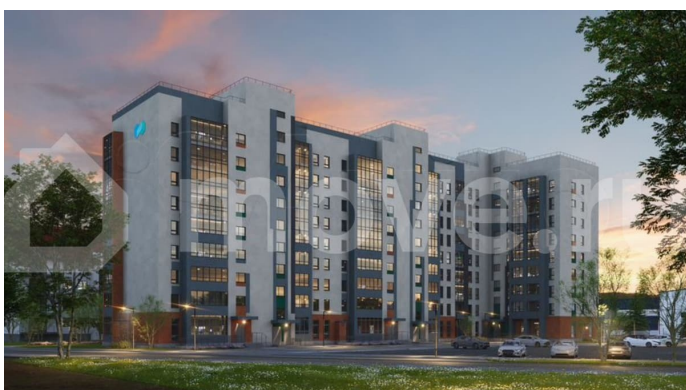

## Описание

Жилой комплекс расположен в 15 минутах езды от Екатеринбурга, в отдаленном от городской суеты районе в границах ул.Ноябрьская-Машинистов в г.Березовский. Кирпичные дома, гарантирующие хорошую звукоизоляцию и высокое качество жилья для комфортной жизни. Тихий район. Рядом лес(вид из окон на лес). Удобный выезд как в город, так и на ЕКАД. Закрытый безопасный

<https://sverdlovsk.move.ru/objects/9289380994>

**ООО «СЗ «Философия Идеалистов»,  
Философия Идеалистов  
89251234567**

для заметок

двор, современные детские площадки.  
Стильные фасады, ночное освещение, зоны  
отдыха.