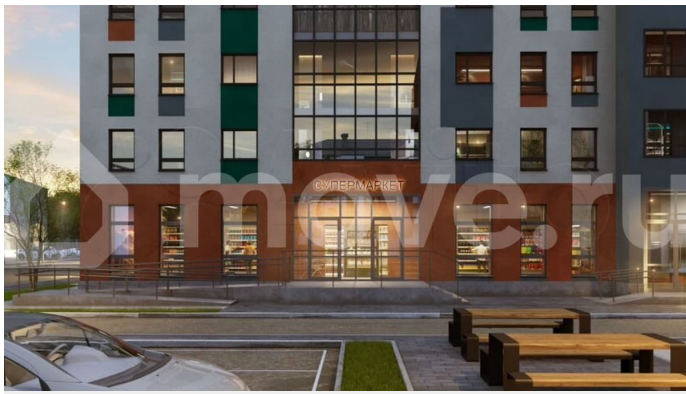

<https://sverdlovsk.move.ru/objects/9289380994>

**ООО «СЗ «Философия Идеалистов»,  
Философия Идеалистов  
89251234567**

для заметок

двор, современные детские площадки.  
Стильные фасады, ночное освещение, зоны  
отдыха.