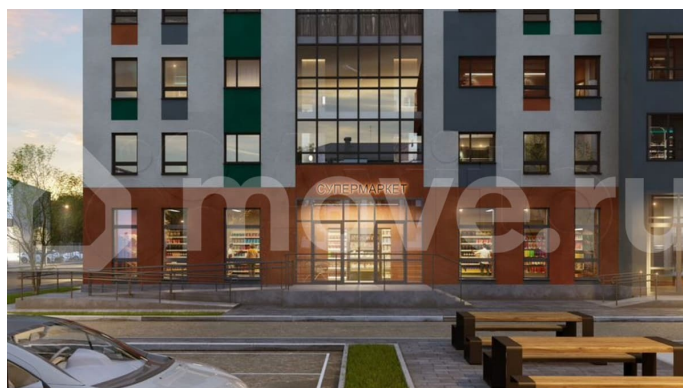

с отделкой

Квартира в новостройке

да

Описание

Жилой комплекс расположен в 15 минутах езды от Екатеринбурга, в отдаленном от городской суеты районе в границах ул.Ноябрьская-Машинистов в г.Березовский. Кирпичные дома, гарантирующие хорошую звукоизоляцию и высокое качество жилья для комфортной жизни. Тихий район. Рядом лес(вид из окон на лес). Удобный выезд как в город, так и на ЕКАД. Закрытый безопасный

<https://sverdlovsk.move.ru/objects/9289381003>

**ООО «СЗ «Философия Идеалистов»,
Философия Идеалистов
89251234567**

для заметок

двор, современные детские площадки.
Стильные фасады, ночное освещение, зоны
отдыха.