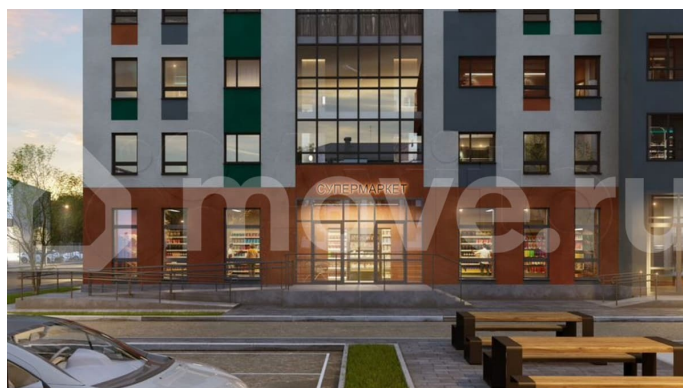

двор, современные детские площадки.
Стильные фасады, ночное освещение, зоны
отдыха.