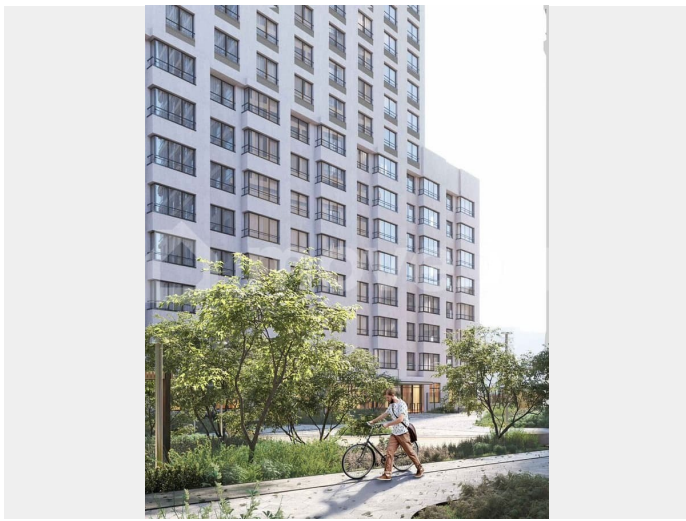

## Описание

«Синица на Куйбышева» — современный жилой комплекс в Октябрьском районе Екатеринбурга с продуманной инфраструктурой, выгодным расположением и высоким уровнем комфорта. Это проект для тех, кто ценит качество, эстетику и функциональность городской среды. Класс: комфорт Тип домов: монолитно-газобетонный Этажность: 28 этажей Срок сдачи: II квартал 2028 года Отделка: предчистовая Комплекс

<https://sverdlovsk.move.ru/objects/9291238302>

**Синица Девелопмент, Синица на Куйбышева**

**89251234567**

для заметок

стал частью масштабной трансформации бывших торговых баз и учебных корпусов в современный микрорайон, с зелёными дворами и развитой инфраструктурой. Дом расположен во внутриквартальном пространстве — вдали от шумных дорог, с удобным выездом в центр. Рядом — детские сады, школы, магазины, кафе, парк Маяковского и Шарташский рынок. 10 минут до центра. В непосредственной близости находятся главные высшие учебные заведения УРФО. Сердцем жилого комплекса стало внутреннее пространство с зелёным парком и прогулочными аллеями. Здесь предусмотрены маршруты для утренних пробежек и вечерних прогулок, зоны воркаута и современные детские площадки с безопасным покрытием. Центральным элементом выступает озеленённый сквер с деревьями и разноуровневым озеленением — место для отдыха и общения прямо у дома. Архитектура комплекса выдержана в чистой геометрии и спокойной палитре фасадов. Сквозные безбарьерные подъезды и разнообразие планировок — от студий до семейных квартир — делают пространство удобным для разных сценариев жизни. В проекте предусмотрены детский сад и наземная парковка.