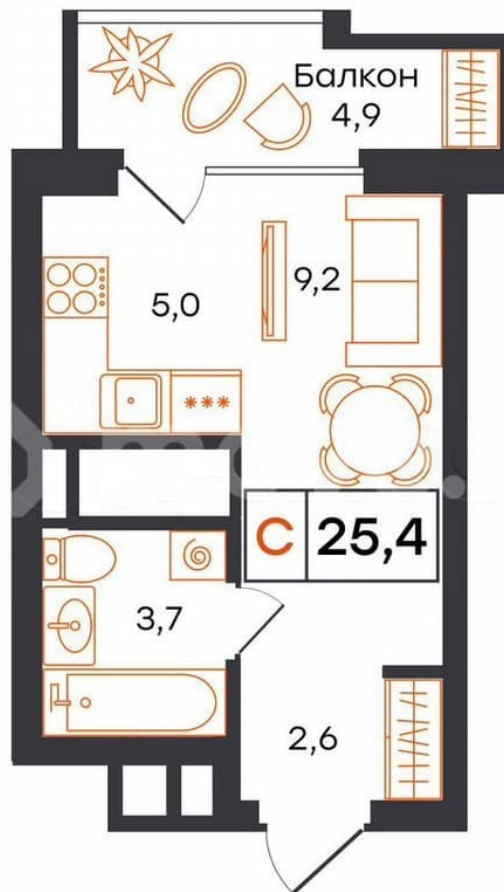

Создано: 19.02.2026 в 05:01

Обновлено: 10.04.2026 в 04:16

Свердловская область, Екатеринбург, ул.
Патриса Лумумбы, 54

4 064 000 ₽

Свердловская область, Екатеринбург, ул. Патриса Лумумбы,
54

Улица

[улица Патриса Лумумбы](#)

Квартира

Общая площадь

25.4 м²

Этаж

15/21

Детали объекта

Тип сделки

Продам

Раздел

[Квартиры](#)

Квартира в новостройке

да

Описание

Уютная студия с эргономичной планировкой, сдается в предчистовой отделке в жилом комплексе "Интро". Интро - семейный жилой комплекс, расположен в районе Чкаловский. Дом переменной этажности - где каждая квартира наполнена светом, а из окон открывается завораживающий вид на парк или город. Архитектура Современная

<https://sverdlovsk.move.ru/objects/9290226548>

Отдел продаж, Характер
Девелопмент

89251234567

для заметок