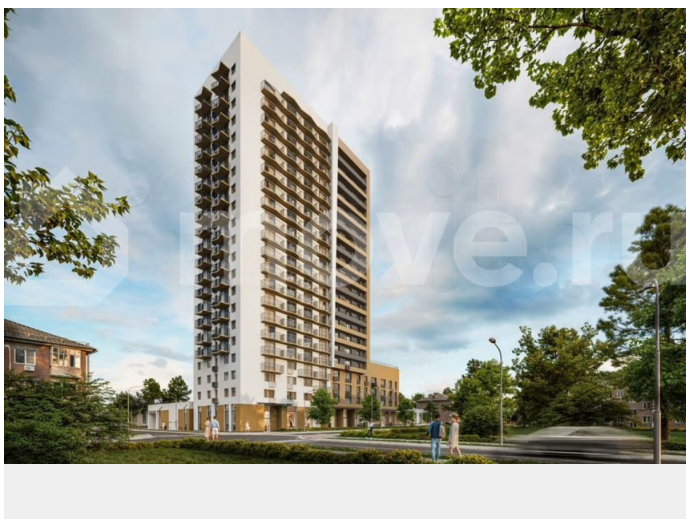

Создано: 19.02.2026 в 05:01

Обновлено: 10.04.2026 в 04:16

**Свердловская область, Екатеринбург, ул.
Патриса Лумумбы, 54**

4 064 000 ₽

Свердловская область, Екатеринбург, ул. Патриса Лумумбы,
54

Улица

[улица Патриса Лумумбы](#)

Раздел

[Квартиры](#)

Квартира в новостройке

да

Описание

Уютная студия с эргономичной планировкой, сдается в предчистовой отделке в жилом комплексе “Интро”. Интро – семейный жилой комплекс, расположен в районе Чкаловский. Дом переменной этажности – где каждая квартира наполнена светом, а из окон открывается завораживающий вид на парк или город. Архитектура Современная

<https://sverdlovsk.move.ru/objects/9290226581>

**Отдел продаж, Характер
Девелопмент**

89251234567

для заметок

архитектура проекта основана на простых геометрических формах. Фасады выполнены в спокойных природных тонах. Отдельное внимание уделили подсветке домов, которая загорается по вечерам и создает во дворе незабываемую атмосферу. За счет переменной этажности фасады дома приобретают особую динамику.

Благоустройство Благоустройство выполнено по ландшафтному дизайну. В проекте предусмотрены: закрытая дворовая территория под видеонаблюдением, спортивные и детские площадки, скалодром, зоны отдыха для взрослых, разноуровневое освещение. Безбарьерный вход в дизайнерские парадные, с теплым тамбуром и мягкими зонами ожидания, дизайнерское освещение.