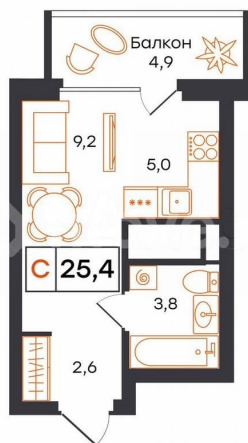

Move.ru - вся недвижимость России