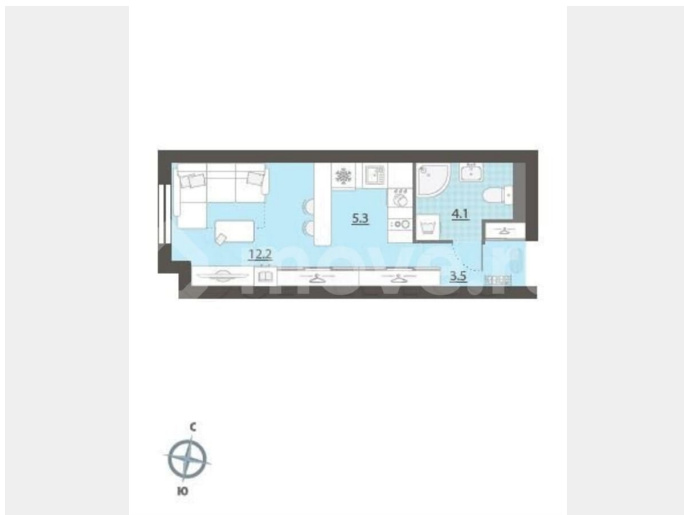

Общая площадь

25.5 м²

Этаж

16/32

Детали объекта

Тип сделки

Продам

Раздел

АЗИНА 16

КОМНАТ	ПЛОЩАДЬ	ЭТАЖ
1	25.5 м	16

Л С Р

Move.ru - вся недвижимость России