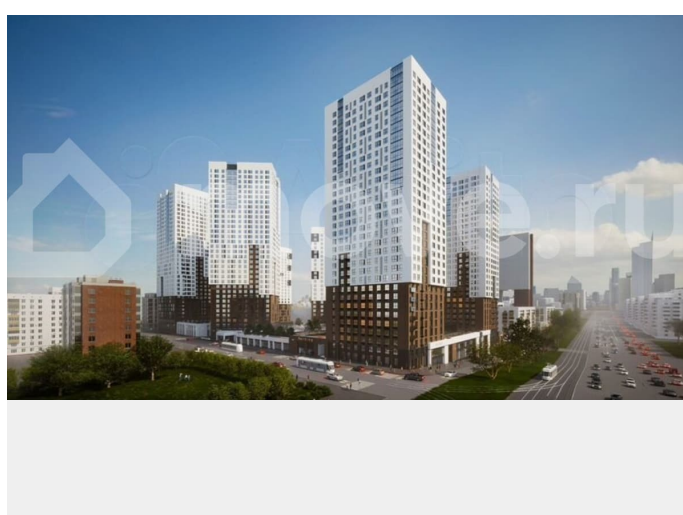

[Квартиры](#)

Ремонт

с отделкой

Квартира в новостройке

да

Описание

Продается студия, площадью 25.5 м² в монолитной новостройке в 12 мин. пешком от м.Уральская. Возможен вариант покупки с использованием ипотечных средств, есть рассрочка, есть военная ипотека. Жилая площадь 12.6 м², кухня 5.3 м², чистовая

<https://sverdlovsk.move.ru/objects/9292546008>

**Отдел продаж, «Группа ЛСР» на
Урале**

89251234567

для заметок

отделка. Раздельных санузлов - нет, балконов - нет, лоджий - нет. Квартира располагается на 16 этаже 32-этажного дома в ЖК Азина, 16. Застройщик - ЛСР, сдача дома - I квартал 2026 года, высота потолков 2.72 м, есть мусоропровод. Подземная парковка. Обеспечение безопасности: видеонаблюдение, консьерж, пропускная система. Инфраструктура: школа, детский сад, детские площадки, спортивные площадки, места для отдыха, супермаркет, коммерческие объекты. Жилой квартал расположится на участке площадью 2,6 га в границах улиц Челюскинцев - Луначарского - Азина - Мамина-Сибиряка. Он будет состоять из шести стильных высоток, паркинга и детского сада. Общее дворовое пространство, закрытое от проезда автомобилей, обеспечит жителям безопасность и уют. Шесть стильных высоток. Позвоните и узнайте условия покупки прямо сейчас!