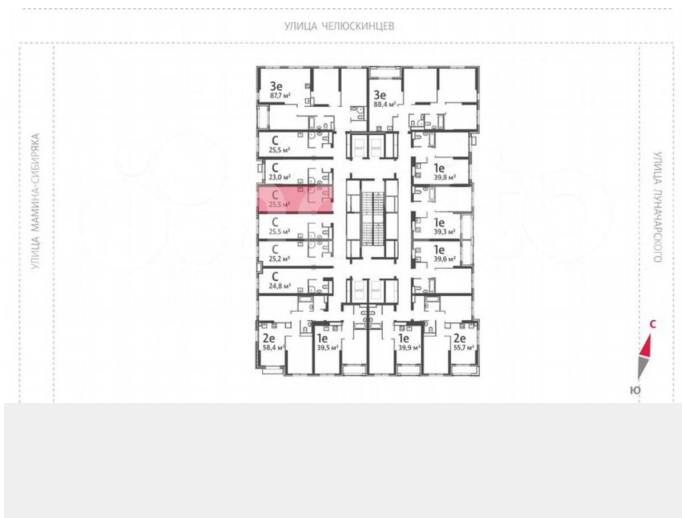

Общая площадь

25.5 м²

Этаж

16/32

Детали объекта

Тип сделки

Продам

Раздел

<https://sverdlovsk.move.ru/objects/9292546008>

**Отдел продаж, «Группа ЛСР» на
Урале**

89251234567

для заметок

отделка. Раздельных санузлов - нет, балконов - нет, лоджий - нет. Квартира располагается на 16 этаже 32-этажного дома в ЖК Азина, 16. Застройщик - ЛСР, сдача дома - I квартал 2026 года, высота потолков 2.72 м, есть мусоропровод. Подземная парковка. Обеспечение безопасности: видеонаблюдение, консьерж, пропускная система. Инфраструктура: школа, детский сад, детские площадки, спортивные площадки, места для отдыха, супермаркет, коммерческие объекты. Жилой квартал расположится на участке площадью 2,6 га в границах улиц Челюскинцев - Луначарского - Азина - Мамина-Сибиряка. Он будет состоять из шести стильных высоток, паркинга и детского сада. Общее дворовое пространство, закрытое от проезда автомобилей, обеспечит жителям безопасность и уют. Шесть стильных высоток. Позвоните и узнайте условия покупки прямо сейчас!

АЗИНА 16

КОМНАТ	ПЛОЩАДЬ	ЭТАЖ
1	25.5 м	16

Л С Р

Move.ru - вся недвижимость России