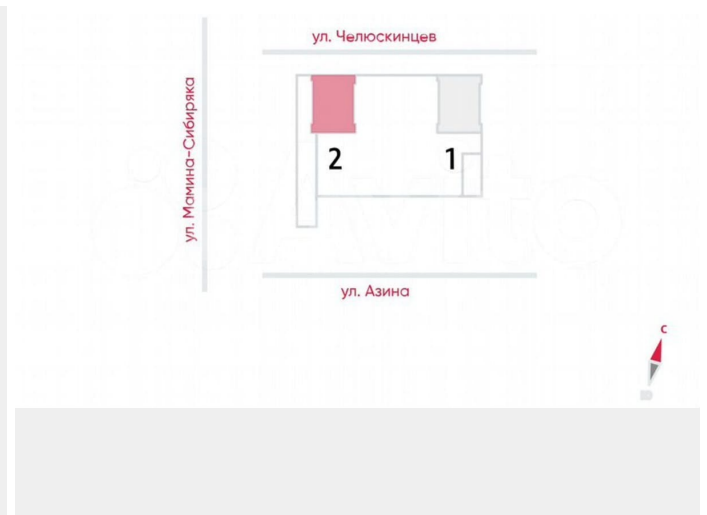

<https://sverdlovsk.move.ru/objects/9292546008>

**Отдел продаж, «Группа ЛСР» на
Урале**

89251234567

для заметок

отделка. Раздельных санузлов - нет, балконов - нет, лоджий - нет. Квартира располагается на 16 этаже 32-этажного дома в ЖК Азина, 16. Застройщик - ЛСР, сдача дома - I квартал 2026 года, высота потолков 2.72 м, есть мусоропровод. Подземная парковка. Обеспечение безопасности: видеонаблюдение, консьерж, пропускная система. Инфраструктура: школа, детский сад, детские площадки, спортивные площадки, места для отдыха, супермаркет, коммерческие объекты. Жилой квартал расположится на участке площадью 2,6 га в границах улиц Челюскинцев - Луначарского - Азина - Мамина-Сибиряка. Он будет состоять из шести стильных высоток, паркинга и детского сада. Общее дворовое пространство, закрытое от проезда автомобилей, обеспечит жителям безопасность и уют. Шесть стильных высоток. Позвоните и узнайте условия покупки прямо сейчас!

АЗИНА 16

КОМНАТ	ПЛОЩАДЬ	ЭТАЖ
1	25.5 м	16

Л С Р

Move.ru - вся недвижимость России