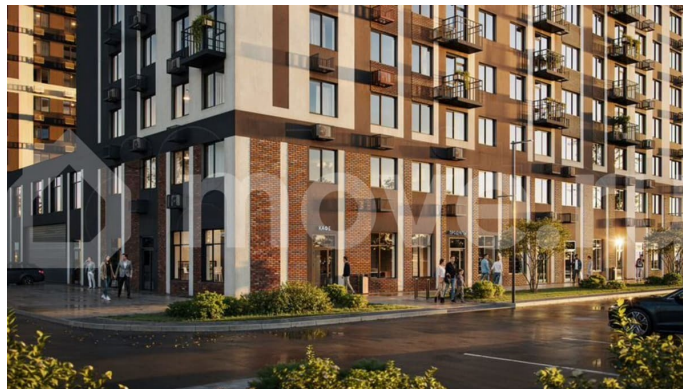

КОМПЛЕКС РАЙОН
КЛАСС КОМФОРТ АКАДЕМИЧЕСКИЙ

ЭТАЖ 13
ПЛОЩАДЬ 25.55 М²
КОМНАТ Студия

север | ЭХО ЛЕСА