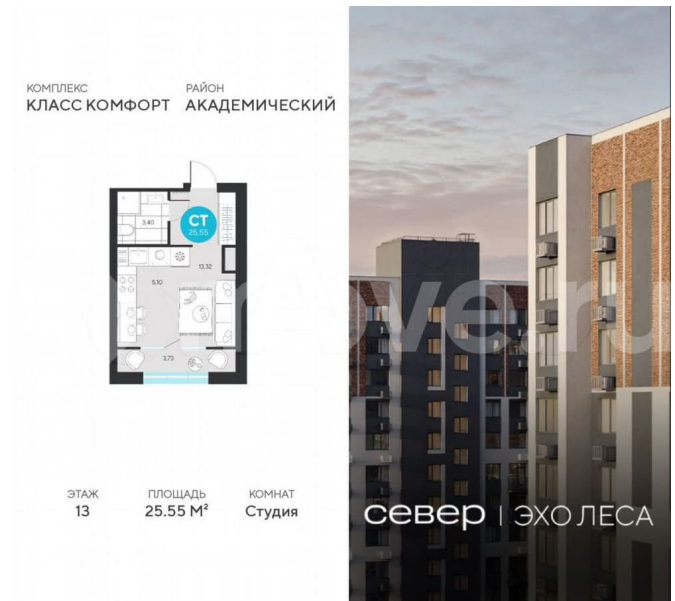

🕒 Создано: 03.03.2026 в 04:17

🔄 Обновлено: 03.04.2026 в 05:45

**Свердловская область, Екатеринбург, ул.
Владимира Букина, жилой дом**

4 665 430 ₽

Свердловская область, Екатеринбург, ул. Владимира Букина,
жилой дом

Квартира

Общая площадь

25.6 м²

Этаж

13/23

Детали объекта

Тип сделки

Продам

Раздел

[Квартиры](#)

Ремонт

с отделкой

Квартира в новостройке

да

Описание

Продаётся квартира площадью 25.55 м² в жилом комплексе «Эхо леса». Квартира находится на 13 этаже, жилая площадь квартиры 13.32 м², площадь кухни-ниши — м². Срок сдачи — I кв. 2028 Жилой комплекс «Эхо леса» — это: - дом в эко-стиле - двор с выходом в лесопарк - лаконичная архитектура - развитая инфраструктура

<https://sverdlovsk.move.ru/objects/9290736400>

СЕВЕР, СЕВЕР

89251234567

для заметок